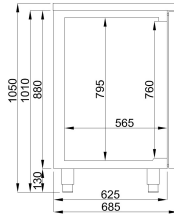

BEER COUNTER 3 DOORS 2R

€4,425.00

SKU:

7489.5340

EAN code	7435137842835	Width (mm)	2500
Depth (mm)	700	Height (mm)	950
Material	Stainless steel 430	Gross Weight (kg)	287
Particulars	Ruimte voor 1 biervat per deur als je de roosters eruit haalt	Voltage (Volt)	230
Frequency (Hz)	50	Electrical power (kW)	0.46
Cooling agent	R 290	Temperature range (°C)	-2/+8
Number of grids	3	Dim. interior WxDxH (mm)	1545x565x795
Grid(s) size WxD (mm)	540x405	Sink dimensions wxdxh (mm)	300x500
Number of doors	3	Defrost	Automatic
Max. ambient temperature (°C)	43	Insulation thickness (mm)	60
Refrigerant quantity (gr)	110	Plug and play (EU only)	Yes