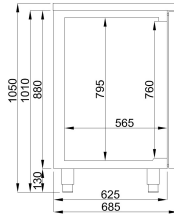

## BEER COUNTER 3 DOORS 2R

€4,425.00

SKU:

7489.5340

EAN code	7435137842835	Width (mm)	2500
Depth (mm)	700	Height (mm)	950
Material	Stainless steel 430	Gross Weight (kg)	287
Particulars	Ruimte voor 1 biervat per deur als je de roosters eruit haalt	Voltage (Volt)	230
Frequency (Hz)	50	Electrical power (kW)	0.46
Cooling agent	R 290	Temperature range (°C)	-2/+8
Number of grids	3	Dim. interior WxDxH (mm)	1545x565x795
Grid(s) size WxD (mm)	540x405	Sink dimensions wxdxh (mm)	300x500
Number of doors	3	Defrost	Automatic
Max. ambient temperature (°C)	43	Insulation thickness (mm)	60
Refrigerant quantity (gr)	110	Plug and play (EU only)	Yes