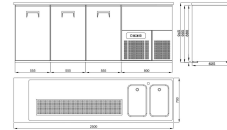

BEER COUNTER 3 DOORS 2R

€4,425.00

SKU:

7489.5340

EAN code	7435137842835	Width (mm)	2500
Depth (mm)	700	Height (mm)	950
Material	Stainless steel 430	Gross Weight (kg)	287
Particulars	Ruimte voor 1 biervat per deur als je de roosters eruit haalt	Voltage (Volt)	230
Frequency (Hz)	50	Electrical power (kW)	0.46
Cooling agent	R 290	Temperature range (°C)	-2/+8
Number of grids	3	Dim. interior WxDxH (mm)	1545x565x795
Grid(s) size WxD (mm)	540x405	Sink dimensions wxdxh (mm)	300x500
Number of doors	3	Defrost	Automatic
Max. ambient temperature (°C)	43	Insulation thickness (mm)	60
Refrigerant quantity (gr)	110	Plug and play (EU only)	Yes