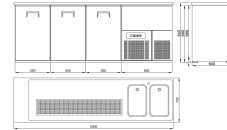

## BEER COUNTER 3 DOORS 2R

€4,425.00

SKU:

7489.5340

EAN code	7435137842835	Width (mm)	2500
Depth (mm)	700	Height (mm)	950
Material	Stainless steel 430	Gross Weight (kg)	287
Particulars	Ruimte voor 1 biervat per deur als je de roosters eruit haalt	Voltage (Volt)	230
Frequency (Hz)	50	Electrical power (kW)	0.46
Cooling agent	R 290	Temperature range (°C)	-2/+8
Number of grids	3	Dim. interior WxDxH (mm)	1545x565x795
Grid(s) size WxD (mm)	540x405	Sink dimensions wxdxh (mm)	300x500
Number of doors	3	Defrost	Automatic
Max. ambient temperature (°C)	43	Insulation thickness (mm)	60
Refrigerant quantity (gr)	110	Plug and play (EU only)	Yes