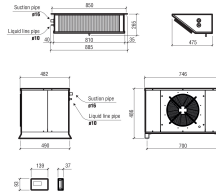

POSITIVE SPLIT UNIT 22.10-55.84 M3

€5,015.00

SKU:

7480.0040

EAN code	6017434955961	Width (mm)	746
Depth (mm)	482	Height (mm)	486
Gross Weight (kg)	78	Voltage (Volt)	230
Electrical power (kW)	1.58	Cooling agent	R 449 A
Temperature range (°C)	0/+5	Cooling capacity (m3)	22.10 - 55.84
Dimension evaporator wxdxh (mm)	885x475x265	Defrost	Automatic
Brand	COMBISTEEL	Refrigerant quantity (gr)	1200