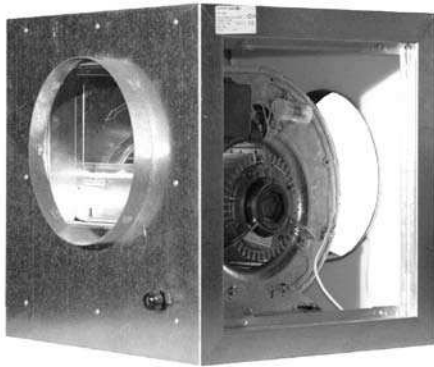

# Airbox: type Compacta (met ronde aansluiting)

Artikelnummer: V 411257

UPE 9/9 CM/AL

550 Watt

4P = 1.400 toeren

3.000 m<sup>3</sup>/h

350 mm aansluiting

230 Volt

6.5 Ampere

direct gedreven ventilator

geïsoleerd

gegalvaniseerd plaatstaal

**Bijbehorende 1 Fase 5-  
Standenregelaar in kunststof kast  
230/1/50:**

- TM 2-7
- 7 Ampere
- 235x182x148 mm

- A 555 mm
- B 515 mm
- C 535 mm
- D 300 mm
- E 350 mm Ø
- F 45 mm