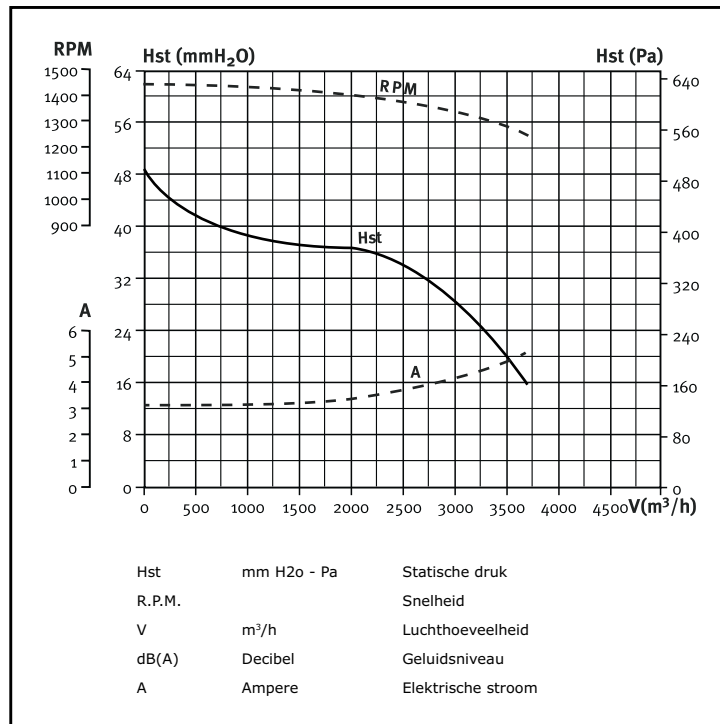

# Airbox: type Compacta (met ronde aansluiting)

Artikelnummer: V 411257

UPE 9/9 CM/AL

550 Watt

4P = 1.400 toeren

3.000 m<sup>3</sup>/h

350 mm aansluiting

230 Volt

6.5 Ampere

direct gedreven ventilator

geïsoleerd

gegalvaniseerd plaatstaal

**Bijbehorende 1 Fase 5-  
Standenregelaar in kunststof kast  
230/1/50:**

- TM 2-7
- 7 Ampere
- 235x182x148 mm

- A 555 mm
- B 515 mm
- C 535 mm
- D 300 mm
- E 350 mm Ø
- F 45 mm