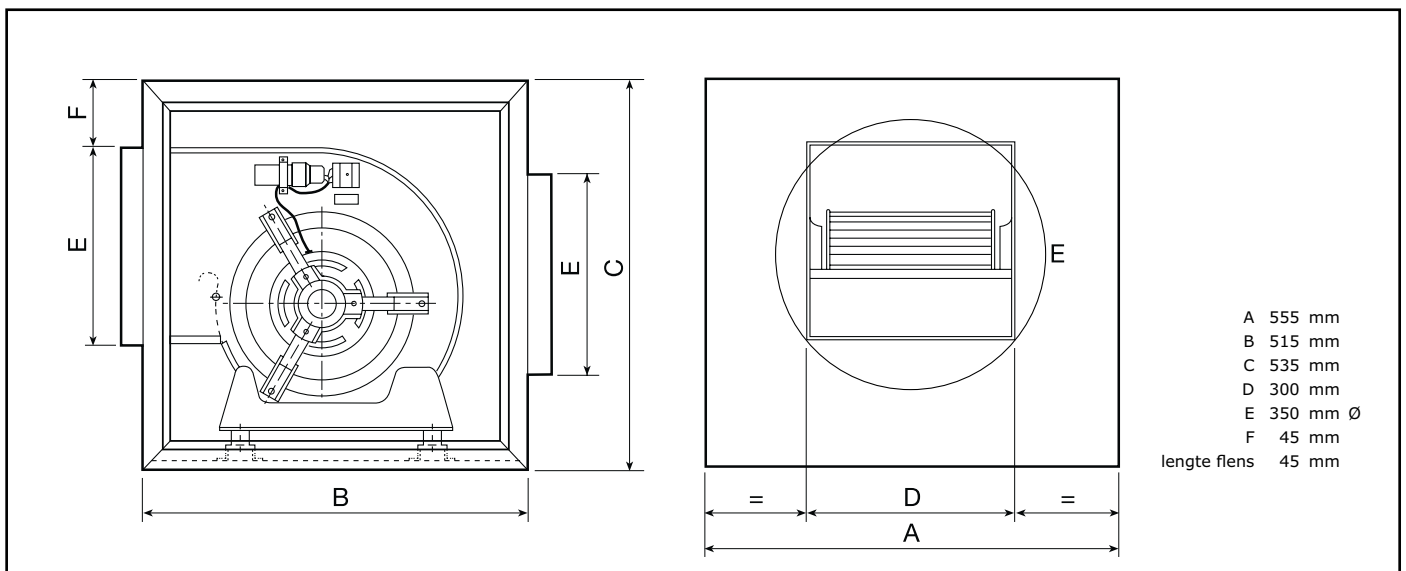

6.5 Ampere

direct gedreven ventilator

geïsoleerd

gegalvaniseerd plaatstaal

**Bijbehorende 1 Fase 5-  
Standenregelaar in kunststof kast  
230/1/50:**

- TM 2-7
- 7 Ampere
- 235x182x148 mm

- A 555 mm
- B 515 mm
- C 535 mm
- D 300 mm
- E 350 mm Ø
- F 45 mm