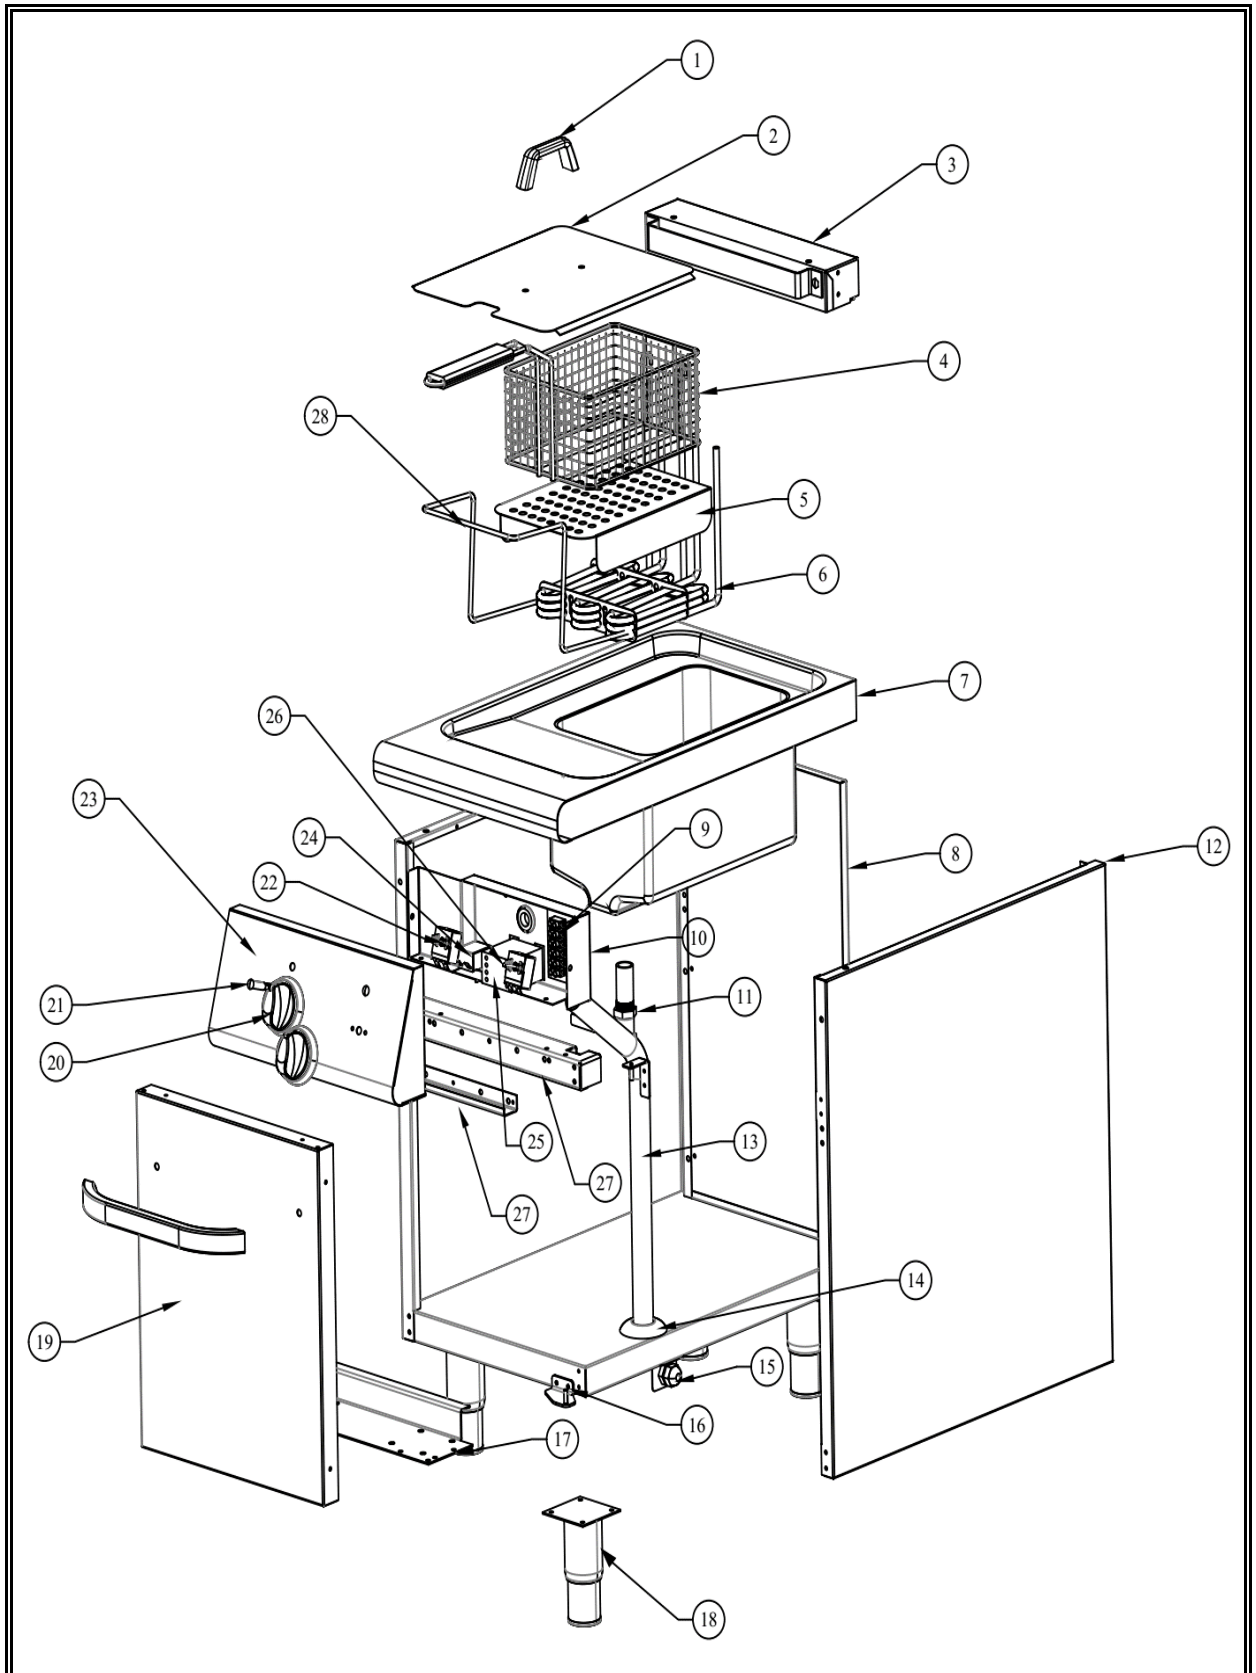

7178.0527

Onderdelen informatie
Erzatzteil information
Spare part information
Information de pièces

POS:	Art.No.:	Omschrijving:	Aantal:
1	9289.0205	Lid Handle	2
2		Lid	2
3		Heater box	2
4	9289.0225	Basket	2
5		Basket base	2
6	9289.0855	Heaters	2
7		Work top	1
8		Back panel	1
9	9289.0685	Electrical Terminal	1
10		Elc. Instalation Fix. Part	1
11	9289.0690	Drain valve	2
12		Right Side Panel	1
13		Electrical Inlet Pipe	1
14		Rosette	1
15	9289.0055	Cable Gland	1
16		Nether Hinge	2
17		Legs Fixing Part	4
19		Door	2
20	9289.0650	Knob	3
21	9289.0050	Light Indicator	3
22	9289.0215	Thermostat 187°	2
23		Front Panel	1
24	9289.0170	Thermostat 238°	2
25	9289.0145	Contactator	2
26	9289.0130	Main Switch	1
27		Front Support	1
28		Heater Lifting Part	2