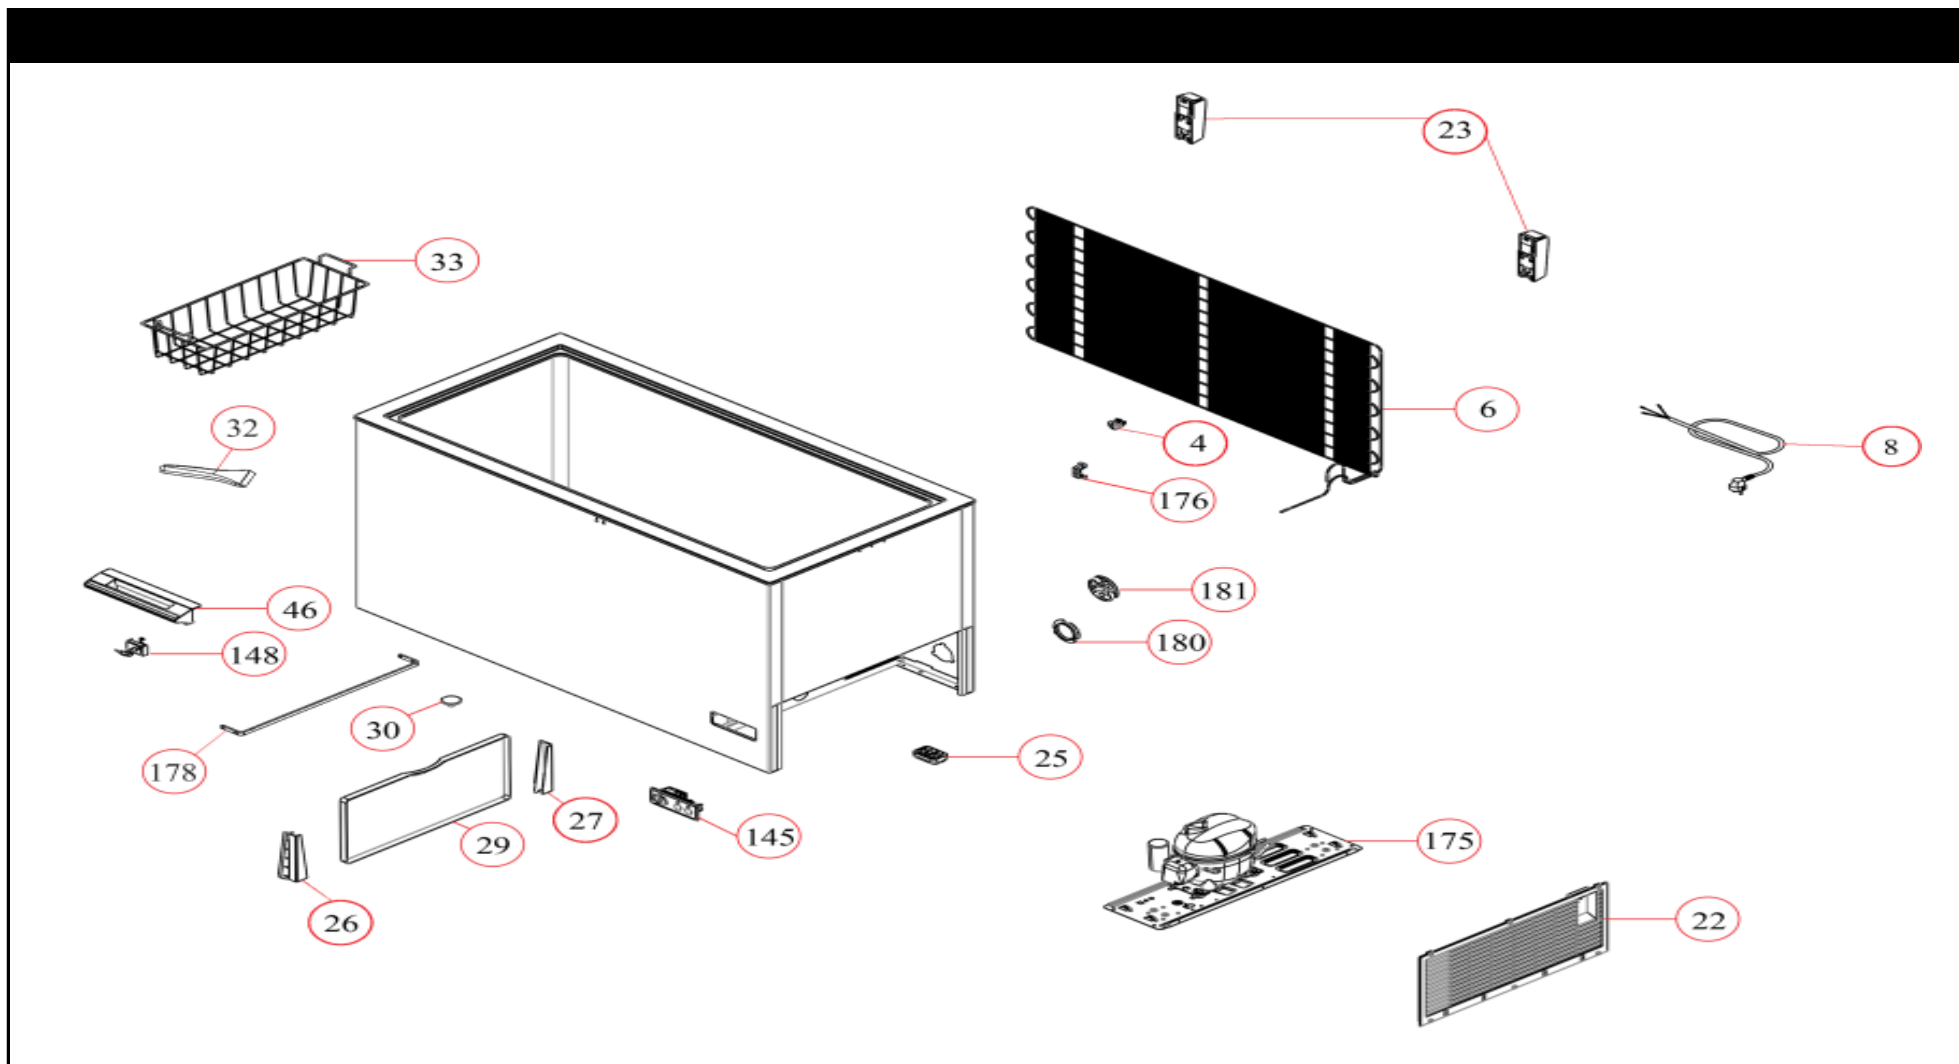

7151.1125

R600a

Onderdelen informatie
Erzatzteil information
Spare part information
Information de pièces

POS:	Art.No.:	Omschrijving:	Aantal:
2		C650 PU KAPI GR (INOX) (3MENTESE)	1
5		DRYER 10 GR (6,1 mm)	1
6		CONDENSER C650	1
8		PLUG CABLE 2100MM 3G0,75 SKN C2 (EU)	1
13		POT KNOB MECH.	1
18		C650 A+ COMPR.PCKT(LJ126CY1-R600a)	1
19		COMPR. LOCKING PART (1,2)	2
20		SERVICE PIPE (Ø 6 x120 mm)	1
23	CS9338.4152	HINGE ASSEMB.(1750KN-BLACK-C400)(ATASAN)	3
25	CS9338.4139	POM FEET	4
26		MIDDLE TRAVERSE SLIDER (FRONT)	1
27		MIDDLE TRAVERSE SLIDER (BACK)	1
29		CABI.SEPARATOR PLAST. A+	1

POS:	Art.No.:	Omschrijving:	Aantal:
31		PLASTIC CABLE HOLDER (8)	1
32		ICE SCRAPER	1
33		WIRE BASKET A+ 60MM	2
34		SLOT IN GASKET C650-YENI KESIT (7047) V3	1
35		PIPE DRYER VACUUM(6MM)	1
39		LAMP HOUSING	1
46		TUTAMAK PLASTIK SAP-3 GRUBU INOX 7039	1
56		SIGNAL LAMP (GREEN) CF	1
58	CS9338.4138	TERM. FOSHAN KXF27A5-E 700 MM EXPROOF	1
62	CS9338.4136	LAMP LED LAMP 220V MSLFT20W2S01	1
67		HINGE WASHER	0
119		TERMINAL CLK FEMALE FLAG LOCKED 5822.24	6
119		TERMINAL HOUSING SF23D RPK 4,8*0,8	4

POS:	Art.No.:	Omschrijving:	Aantal:
119		TERMINAL HOUSING SF23D RPK 4,8*0,8	1
119		TERMINAL SKN1	1
119		TERMINAL SF19DK MINI RPK 4,8	2
119		TERMINAL SF23D RPK 6,3X0,8	2
119		TERMINAL SF1DE RPK 6,3	2
148	CS9338.4135	LOCK MAIN BODY ASSEMB.KOVANSIZ	1
176		COND. FIXING PLAST. PART . V2	3
177		SWITCH PUSH BUTON COOLER (KAR PRINTED)	1
181		EXTER.CABI.BACK HOUSING COVER	1
228	CS9338.4146	DRAIN TUBE CAP (7042)	1
255		ILLUM.COVER	1
1123		PLAST. EXCHANGER CONTACT BARRIER	7