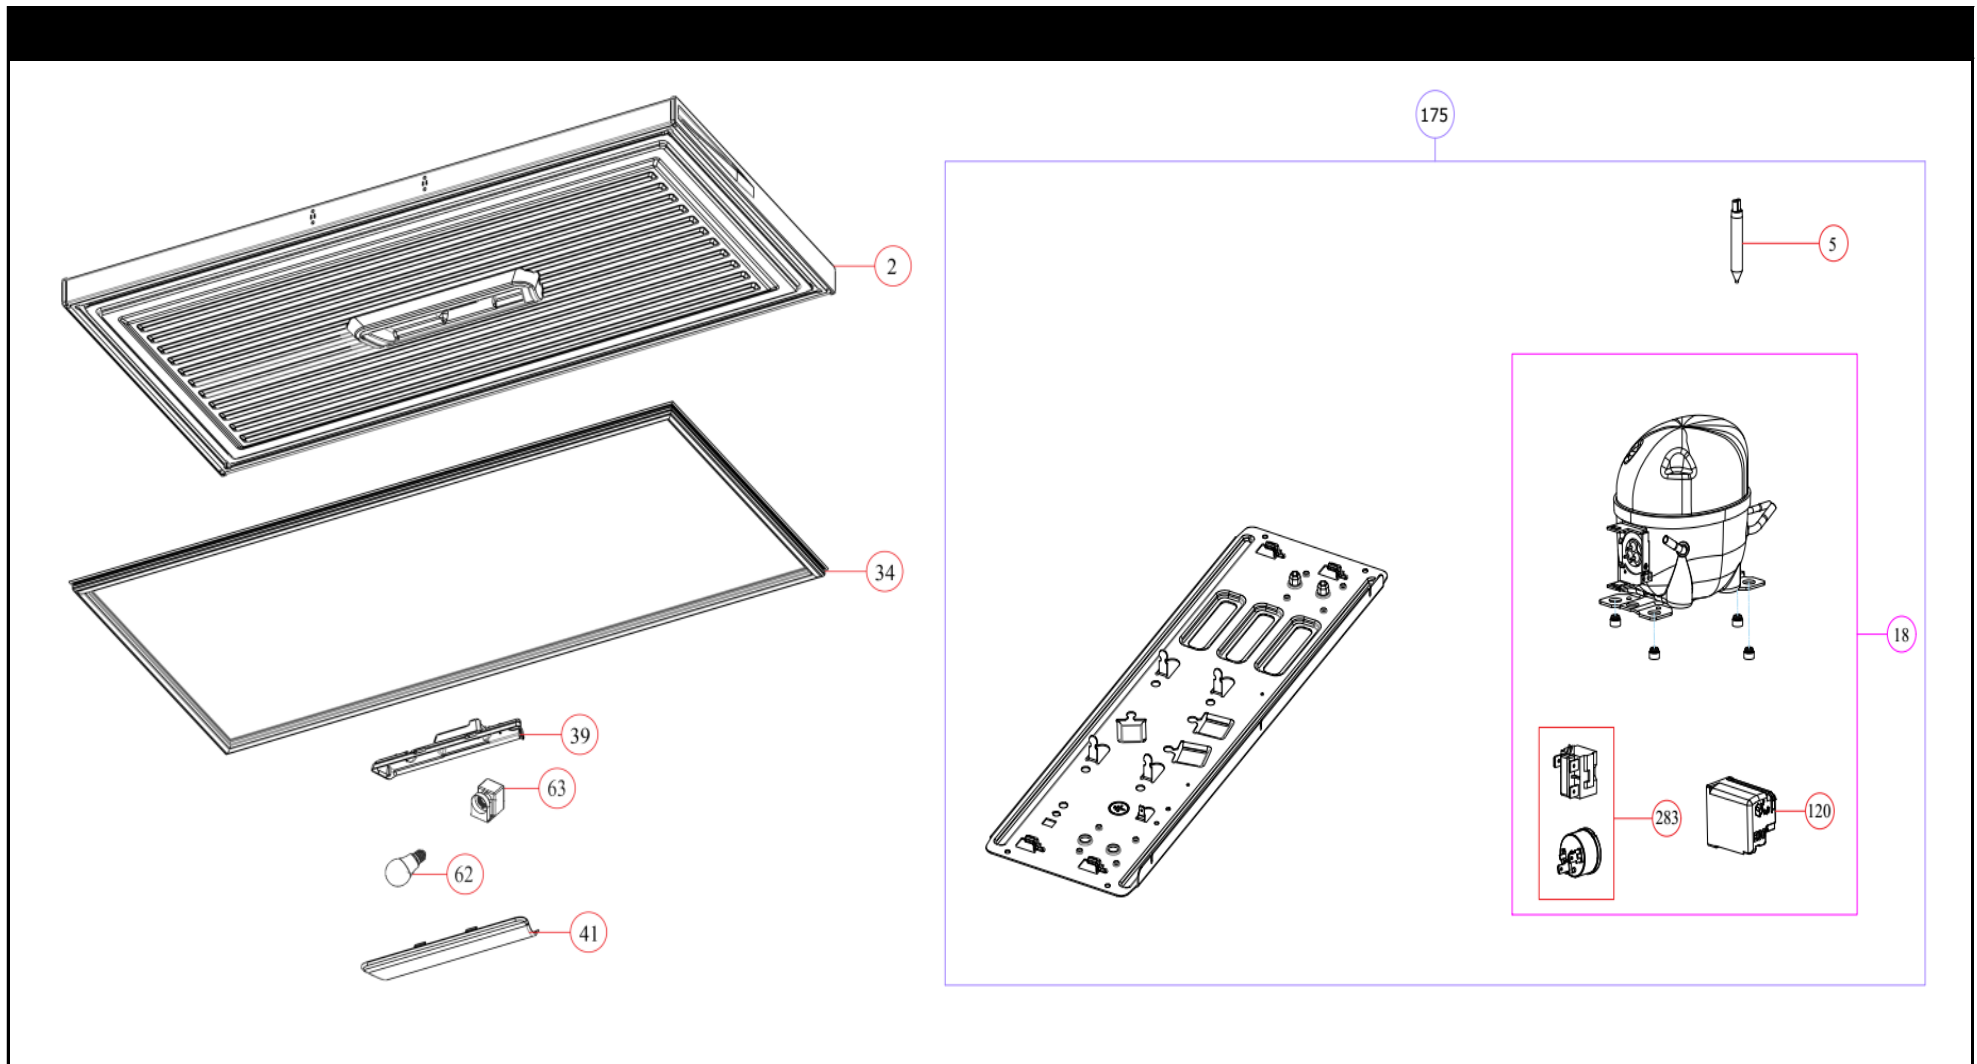

7151.1125

R600a

Onderdelen informatie
Erzatzteil information
Spare part information
Information de pièces

POS:	Art.No.:	Omschrijving:	Aantal:
2		C650 PU KAPI GR (INOX) (3MENTESE)	1
5		DRYER 10 GR (6,1 mm)	1
6		CONDENSER C650	1
8		PLUG CABLE 2100MM 3G0,75 SKN C2 (EU)	1
13		POT KNOB MECH.	1
18		C650 A+ COMPR.PCKT(LJ126CY1-R600a)	1
19		COMPR. LOCKING PART (1,2)	2
20		SERVICE PIPE (Ø 6 x120 mm)	1
23	CS9338.4152	HINGE ASSEMB.(1750KN-BLACK-C400)(ATASAN)	3
25	CS9338.4139	POM FEET	4
26		MIDDLE TRAVERSE SLIDER (FRONT)	1
27		MIDDLE TRAVERSE SLIDER (BACK)	1
29		CABI.SEPARATOR PLAST. A+	1

POS:	Art.No.:	Omschrijving:	Aantal:
31		PLASTIC CABLE HOLDER (8)	1
32		ICE SCRAPER	1
33		WIRE BASKET A+ 60MM	2
34		SLOT IN GASKET C650-YENI KESIT (7047) V3	1
35		PIPE DRYER VACUUM(6MM)	1
39		LAMP HOUSING	1
46		TUTAMAK PLASTIK SAP-3 GRUBU INOX 7039	1
56		SIGNAL LAMP (GREEN) CF	1
58	CS9338.4138	TERM. FOSHAN KXF27A5-E 700 MM EXPROOF	1
62	CS9338.4136	LAMP LED LAMP 220V MSLFT20W2S01	1
67		HINGE WASHER	0
119		TERMINAL CLK FEMALE FLAG LOCKED 5822.24	6
119		TERMINAL HOUSING SF23D RPK 4,8*0,8	4

POS:	Art.No.:	Omschrijving:	Aantal:
119		TERMINAL HOUSING SF23D RPK 4,8*0,8	1
119		TERMINAL SKN1	1
119		TERMINAL SF19DK MINI RPK 4,8	2
119		TERMINAL SF23D RPK 6,3X0,8	2
119		TERMINAL SF1DE RPK 6,3	2
148	CS9338.4135	LOCK MAIN BODY ASSEMB.KOVANSIZ	1
176		COND. FIXING PLAST. PART . V2	3
177		SWITCH PUSH BUTON COOLER (KAR PRINTED)	1
181		EXTER.CABI.BACK HOUSING COVER	1
228	CS9338.4146	DRAIN TUBE CAP (7042)	1
255		ILLUM.COVER	1
1123		PLAST. EXCHANGER CONTACT BARRIER	7