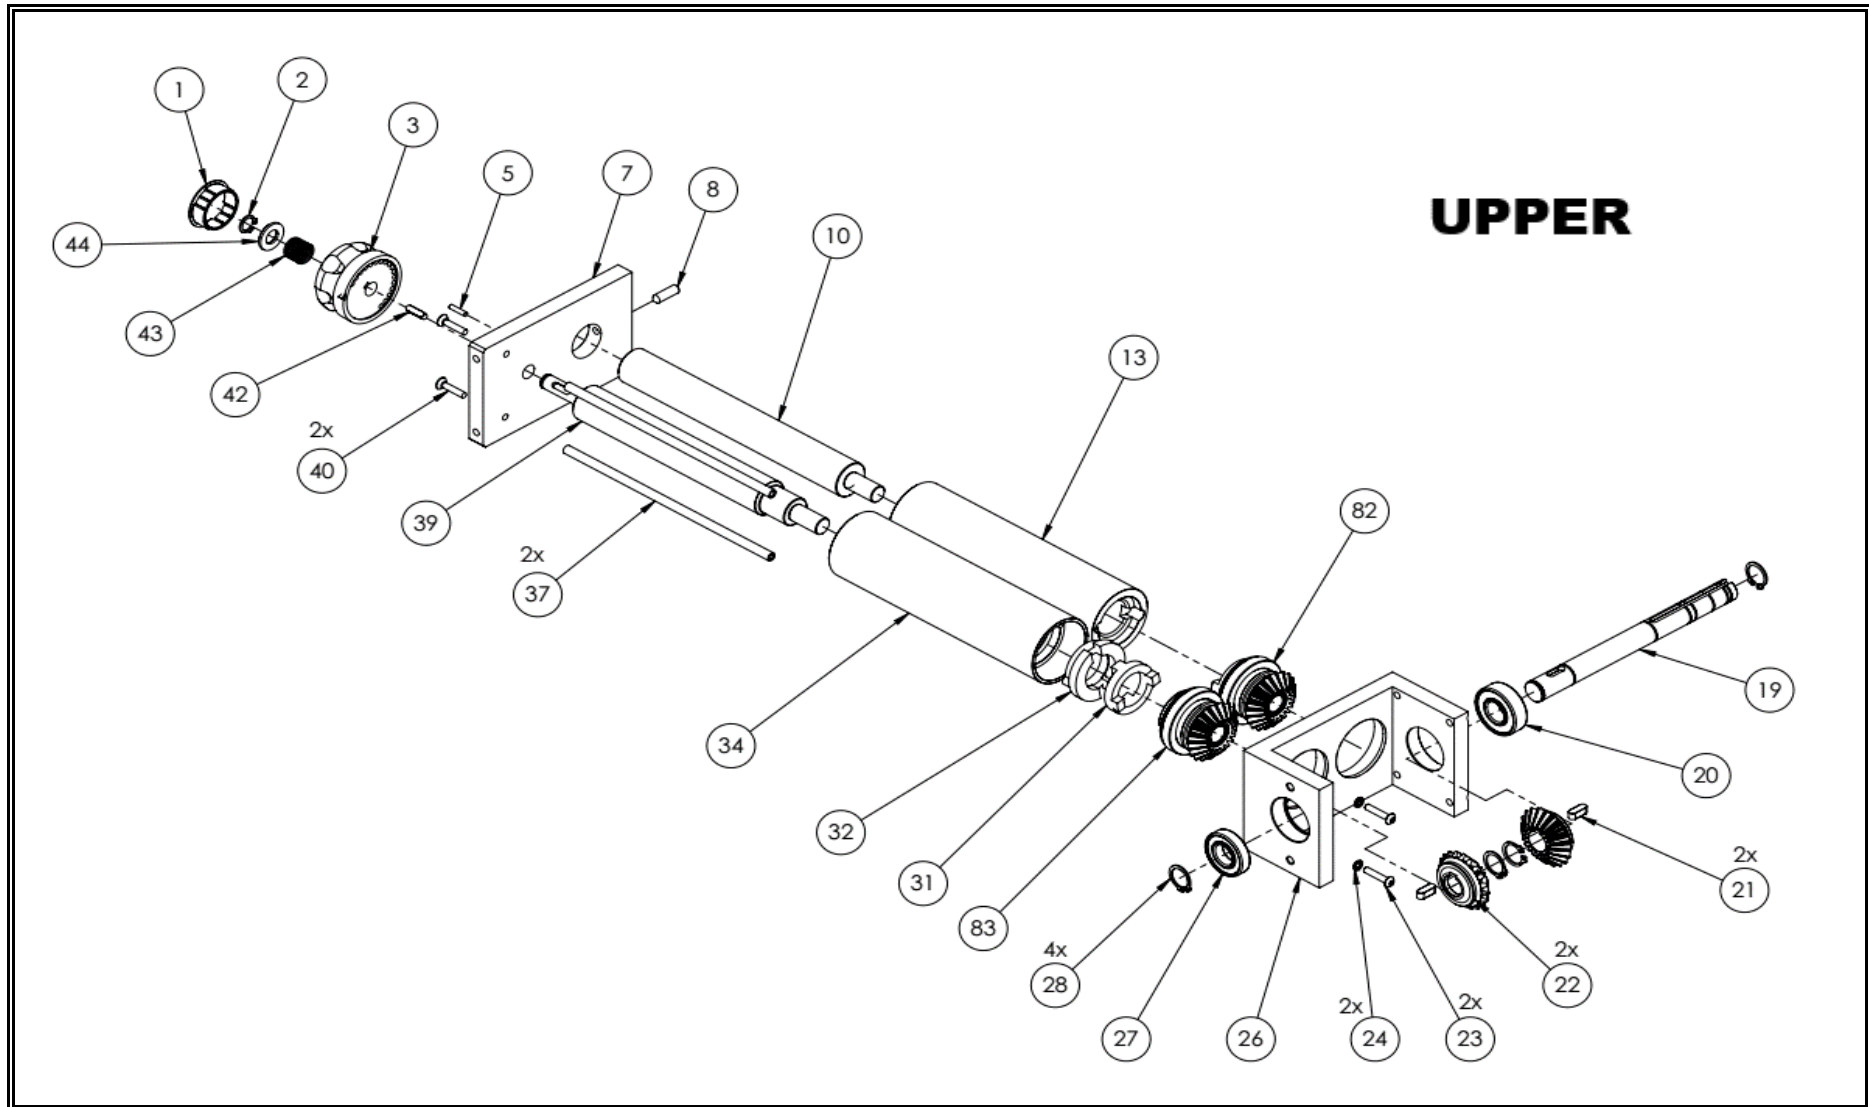

**7482.0015**

Onderdelen informatie  
Erzatzteil information  
Spare part information  
Information de pièces

**BOTTOM**

POS:	Art.No.:	Omschrijving:	Aantal:
1	CS9094.0340	KNOP	
2	CS9094.0510	VEER	
3	CS9094.0340	KNOP	
4	CS9094.0690	SCHROEF	
5			
6	CS9094.0515	STEUNPLAAT	
7			
8			
9			
10			
11	CS9331.1085	SCHRAPER	
12	CS9356.0120	DEEGROL	
13			
18	CS9094.0355	AANDRIJFAS	
19	CS9094.0395	AANDRIJFAS	
20	CS9094.0440	LAGER	
21	CS9094.0347	SPIE	
22	CS9094.0205	TANDWIEL	
23	CS9338.1266	BOUT	
24	CS9094.0450	RING	
25			
26			
27	CS9094.0445	LAGER	
28	CS9094.0455	RING	
31	CS9094.0235	KOPPELING	
32	CS9094.0240	KOPPELING	
33			
34			
35	CS9331.1086	SCHRAPER	
36			
37			
38			
39			
40	CS9338.1268	BOUT	
41	CS9094.0430	VEER	
42	CS9094.0348	SPIE	
43	CS9094.0400	VEER	
44	CS9094.0405	RING	
47	CS9356.0101	SNAAR	
52			
56	CS9094.0830	Beugel	
57			
58	CS9094.0630	Roller TOP	

POS:	Art.No.:	Omschrijving:	Aantal:
59			
60	CS9094.0287	Beschermkap	
61/A	CS9094.0285	BESCHERMPLAAT	
61/B			
62			
63	CS9094.0460	ROLLERSET	
64	CS9094.0346	SPIE	
65	CS9094.0345	SPIE	
66			
68			
70	CS9094.0425	SCHAKELAAR	
73			
74			
75	CS9094.0410	VENTILATOR	
77			
78			
79			
80			
81+46	CS9356.0100	MOTOR	
82	CS9094.0360	TANDWIEL	
83	CS9094.0365	TANDWIEL	