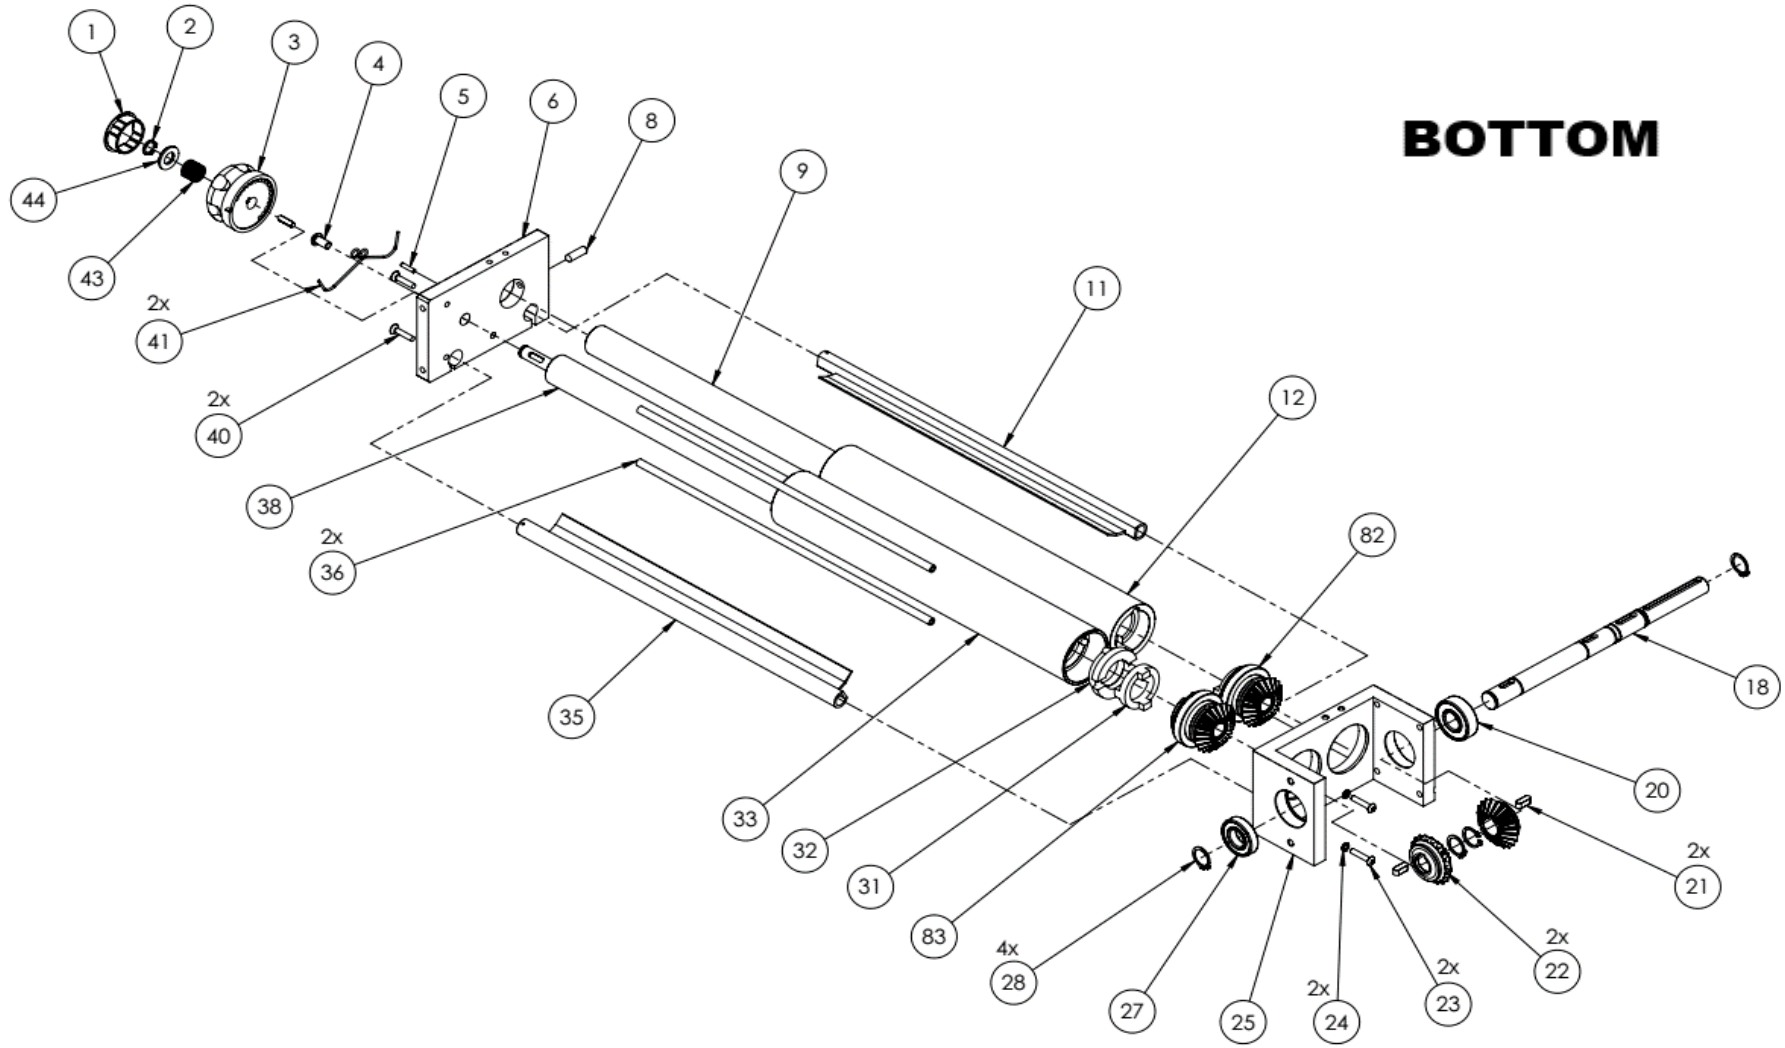

**7482.0015**

Onderdelen informatie  
Erzatzteil information  
Spare part information  
Information de pièces

**BOTTOM**

POS:	Art.No.:	Omschrijving:	Aantal:
1	CS9094.0340	KNOP	
2	CS9094.0510	VEER	
3	CS9094.0340	KNOP	
4	CS9094.0690	SCHROEF	
5			
6	CS9094.0515	STEUNPLAAT	
7			
8			
9			
10			
11	CS9331.1085	SCHRAPER	
12	CS9356.0120	DEEGROL	
13			
18	CS9094.0355	AANDRIJFAS	
19	CS9094.0395	AANDRIJFAS	
20	CS9094.0440	LAGER	
21	CS9094.0347	SPIE	
22	CS9094.0205	TANDWIEL	
23	CS9338.1266	BOUT	
24	CS9094.0450	RING	
25			
26			
27	CS9094.0445	LAGER	
28	CS9094.0455	RING	
31	CS9094.0235	KOPPELING	
32	CS9094.0240	KOPPELING	
33			
34			
35	CS9331.1086	SCHRAPER	
36			
37			
38			
39			
40	CS9338.1268	BOUT	
41	CS9094.0430	VEER	
42	CS9094.0348	SPIE	
43	CS9094.0400	VEER	
44	CS9094.0405	RING	
47	CS9356.0101	SNAAR	
52			
56	CS9094.0830	Beugel	
57			
58	CS9094.0630	Roller TOP	

POS:	Art.No.:	Omschrijving:	Aantal:
59			
60	CS9094.0287	Beschermkap	
61/A	CS9094.0285	BESCHERMPLAAT	
61/B			
62			
63	CS9094.0460	ROLLERSET	
64	CS9094.0346	SPIE	
65	CS9094.0345	SPIE	
66			
68			
70	CS9094.0425	SCHAKELAAR	
73			
74			
75	CS9094.0410	VENTILATOR	
77			
78			
79			
80			
81+46	CS9356.0100	MOTOR	
82	CS9094.0360	TANDWIEL	
83	CS9094.0365	TANDWIEL	