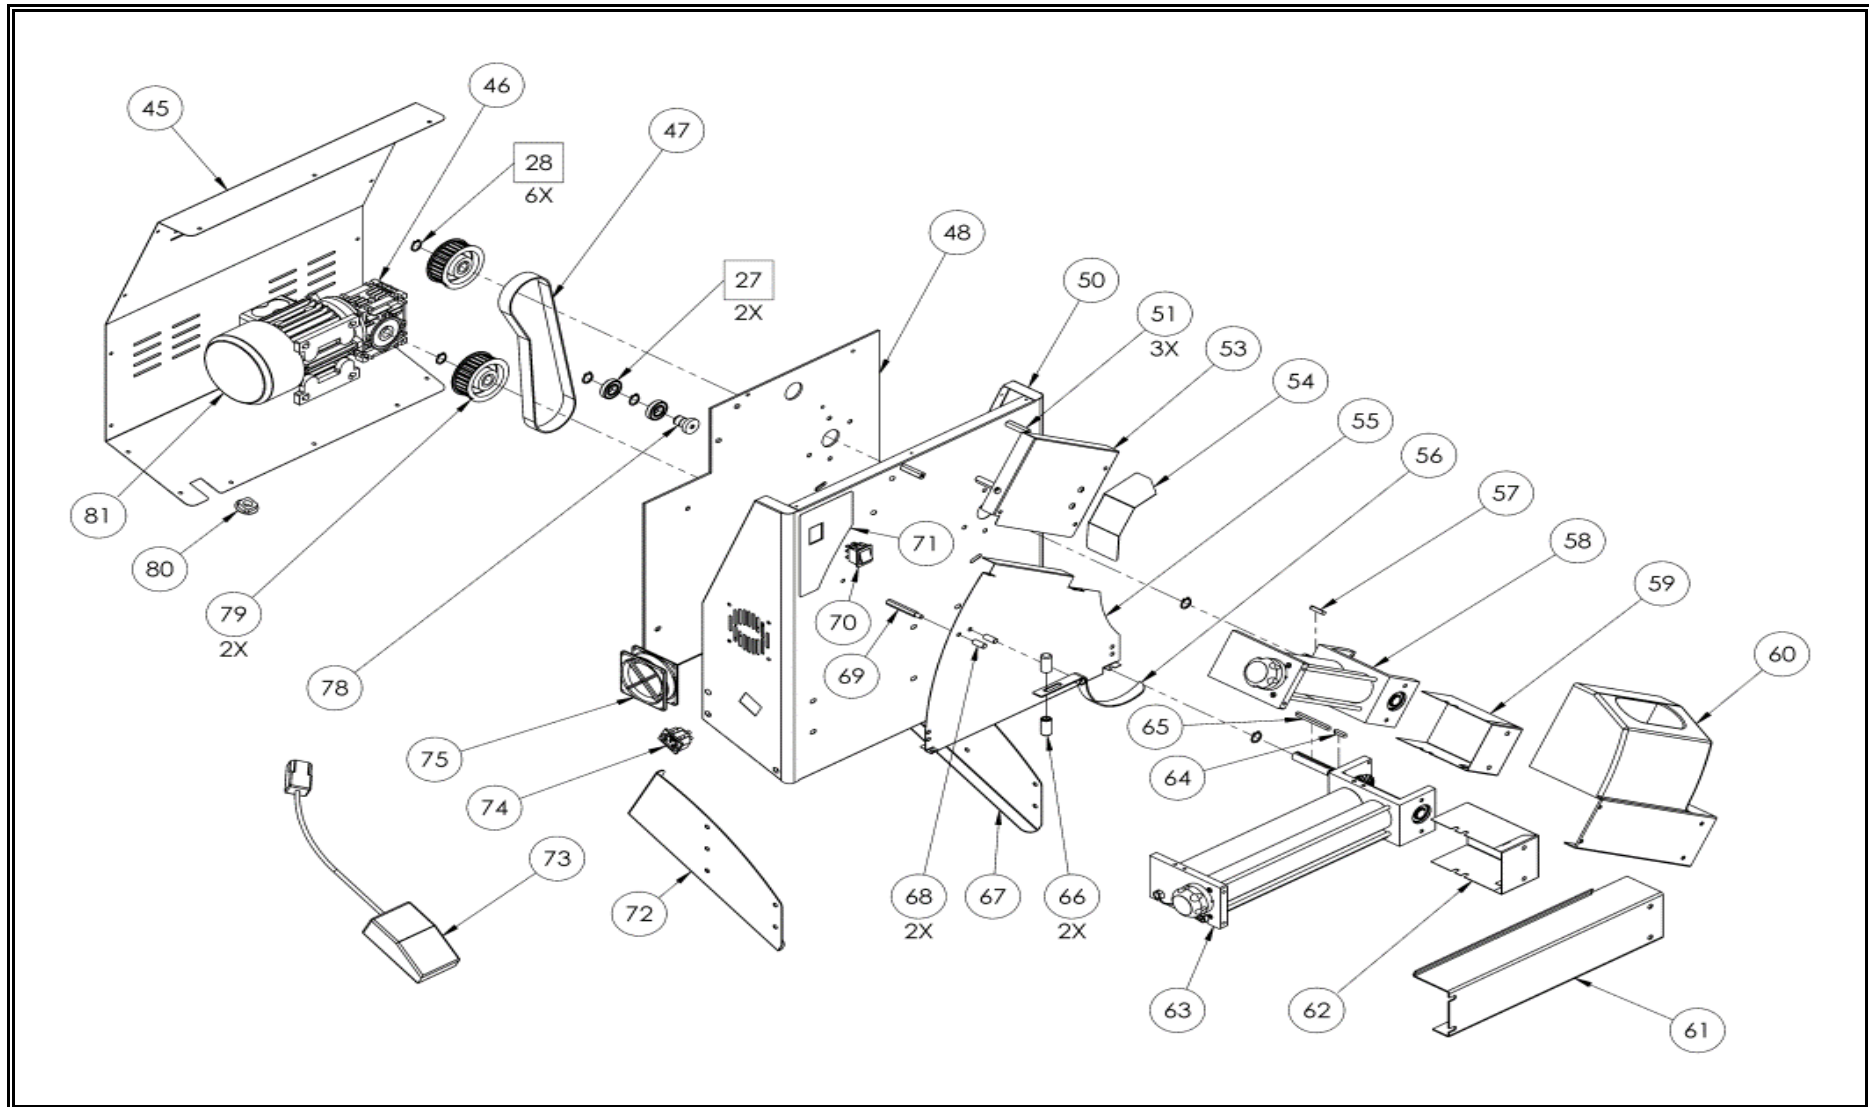

**7482.0015**

Onderdelen informatie  
Erzatzteil information  
Spare part information  
Information de pièces

**BOTTOM**

POS:	Art.No.:	Omschrijving:	Aantal:
1	CS9094.0340	KNOP	
2	CS9094.0510	VEER	
3	CS9094.0340	KNOP	
4	CS9094.0690	SCHROEF	
5			
6	CS9094.0515	STEUNPLAAT	
7			
8			
9			
10			
11	CS9331.1085	SCHRAPER	
12	CS9356.0120	DEEGROL	
13			
18	CS9094.0355	AANDRIJFAS	
19	CS9094.0395	AANDRIJFAS	
20	CS9094.0440	LAGER	
21	CS9094.0347	SPIE	
22	CS9094.0205	TANDWIEL	
23	CS9338.1266	BOUT	
24	CS9094.0450	RING	
25			
26			
27	CS9094.0445	LAGER	
28	CS9094.0455	RING	
31	CS9094.0235	KOPPELING	
32	CS9094.0240	KOPPELING	
33			
34			
35	CS9331.1086	SCHRAPER	
36			
37			
38			
39			
40	CS9338.1268	BOUT	
41	CS9094.0430	VEER	
42	CS9094.0348	SPIE	
43	CS9094.0400	VEER	
44	CS9094.0405	RING	
47	CS9356.0101	SNAAR	
52			
56	CS9094.0830	Beugel	
57			
58	CS9094.0630	Roller TOP	

POS:	Art.No.:	Omschrijving:	Aantal:
59			
60	CS9094.0287	Beschermkap	
61/A	CS9094.0285	BESCHERMPLAAT	
61/B			
62			
63	CS9094.0460	ROLLERSET	
64	CS9094.0346	SPIE	
65	CS9094.0345	SPIE	
66			
68			
70	CS9094.0425	SCHAKELAAR	
73			
74			
75	CS9094.0410	VENTILATOR	
77			
78			
79			
80			
81+46	CS9356.0100	MOTOR	
82	CS9094.0360	TANDWIEL	
83	CS9094.0365	TANDWIEL	