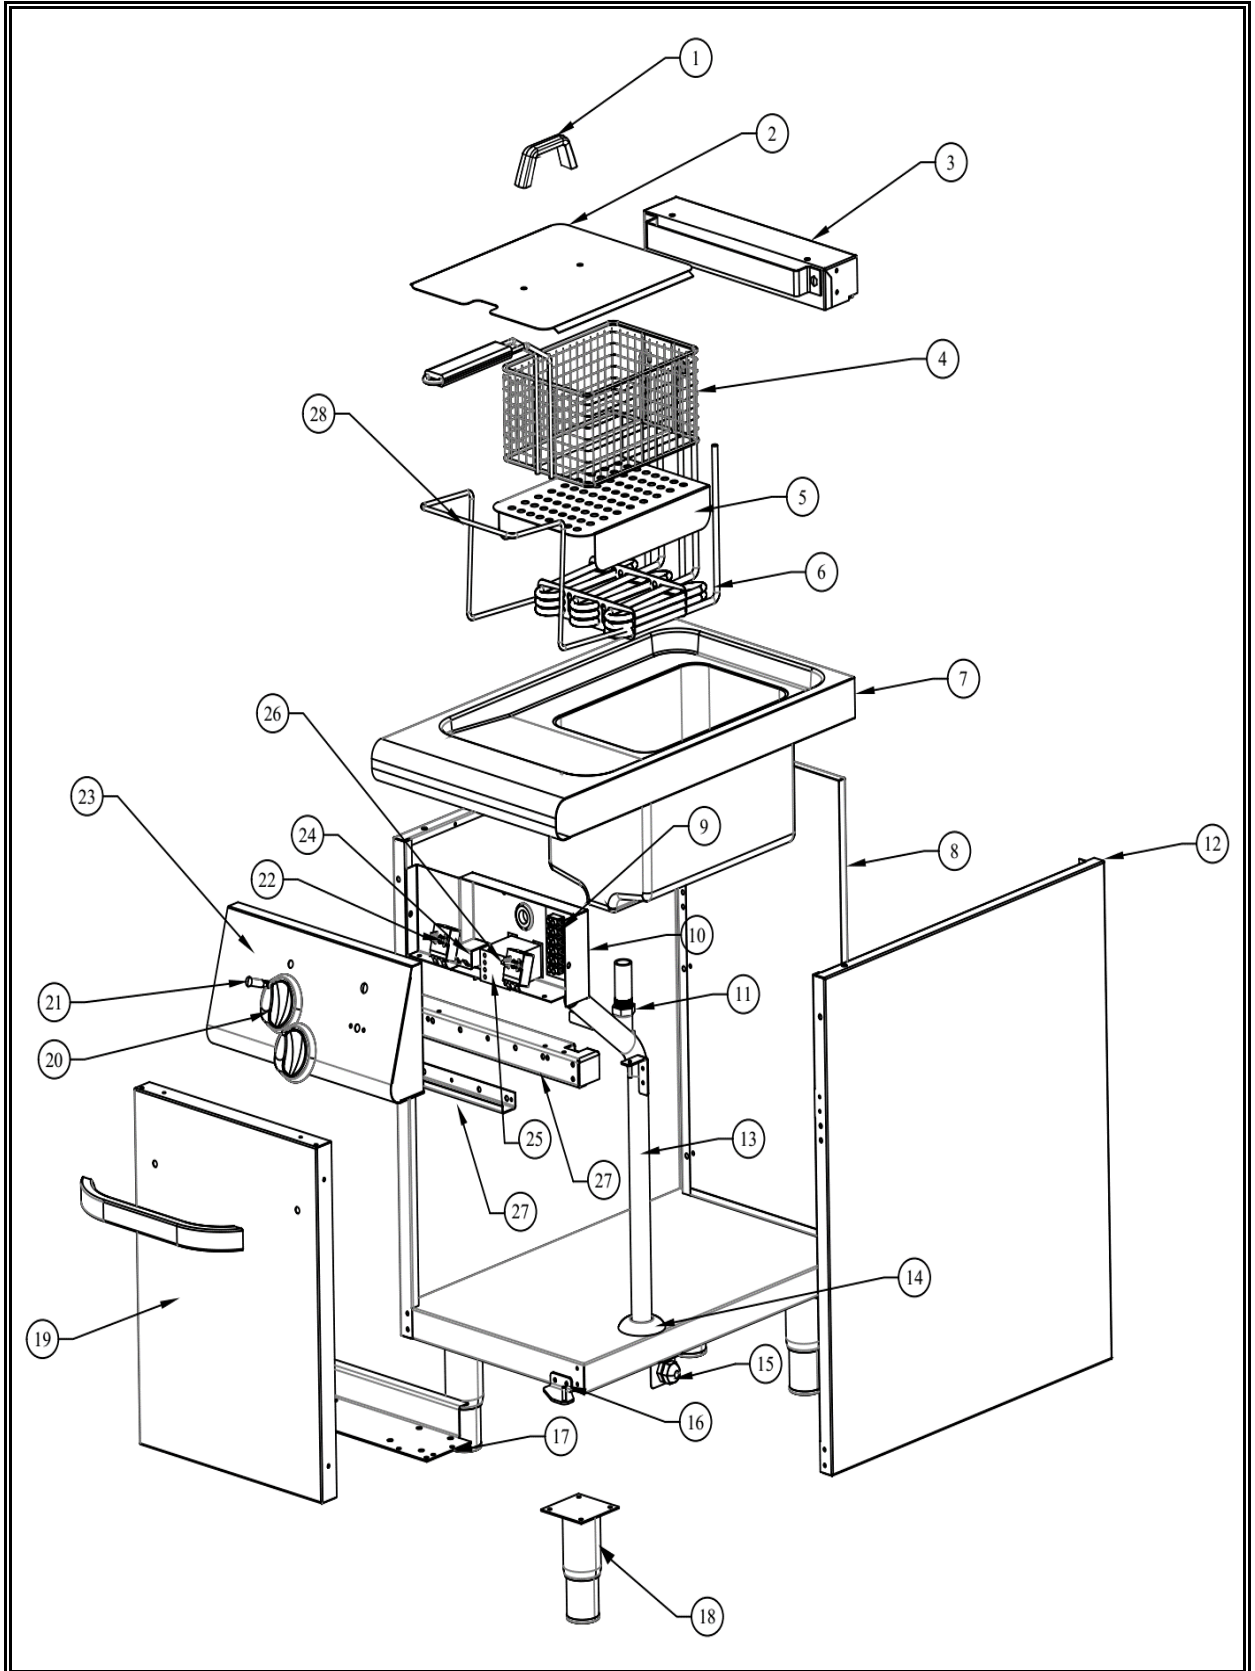

7178.0527

Onderdelen informatie
Erzatzteil information
Spare part information
Information de pièces

POS:	Art.No.:	Omschrijving:	Aantal:
1	9289.0205	Lid Handle	2
2		Lid	2
3		Heater box	2
4	9289.0225	Basket	2
5		Basket base	2
6	9289.0855	Heaters	2
7		Work top	1
8		Back panel	1
9	9289.0685	Electrical Terminal	1
10		Elc. Instalation Fix. Part	1
11	9289.0690	Drain valve	2
12		Right Side Panel	1
13		Electrical Inlet Pipe	1
14		Rosette	1
15	9289.0055	Cable Gland	1
16		Nether Hinge	2
17		Legs Fixing Part	4
19		Door	2
20	9289.0650	Knob	3
21	9289.0050	Light Indicator	3
22	9289.0215	Thermostat 187°	2
23		Front Panel	1
24	9289.0170	Thermostat 238°	2
25	9289.0145	Contactactor	2
26	9289.0130	Main Switch	1
27		Front Support	1
28		Heater Lifting Part	2