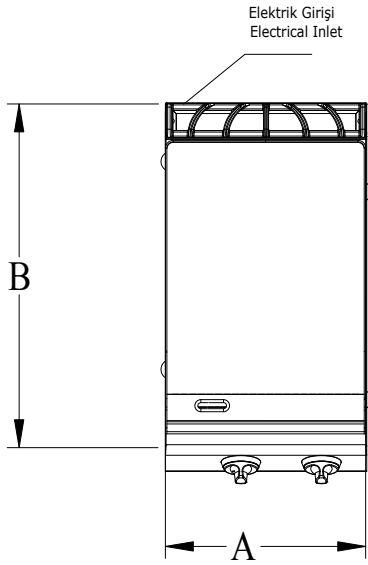

## Teknik Bilgiler - Technical Data

7178.0235 - 7178.0245 / G7I100-110E-S Elektrikli Izgara							
Geniřlik Width (A)	Derinlik Dept (B)	Yükseklik Hight (C)	Elektirik Giriř Electrical Inlet	Güç Power	Kablo Kesiti Cable Sections	Ağırlık Gross (kg)	Hacim Gross (m <sup>3</sup> )
400	700	300	400 V 3N PE	3,6 kW	5x1.5 H05RNF	47	0,16

## 7178.0235 - 7178.0245 / G7I100-110E-S Elektrikli Izgara

Sıra No Number	Stok Kodu ID Number	Parça İsmi	Name Of The Part	Adet Quantity
1	020.03.02.200	Döküm Baca	Iron Cast Chimney	1
2	87CSL0035	Üst Tabla	Top Table	1
3	020.03.14.002	G7I110 Platina tam oluklu	G7I110 Plate Ribbed	1
4	020.03.14.001	G7I100 Platina Düz	G7I110 Plate Smooth	1
5	020.01.02.027	G7I100-200E Isıtıcı	G7I100-200E Heater	6
6	87GP0031	Isıtıcı Alt Sac	Heater Bottom Plate	1
7	87GP0032	Isıtıcı Üst Sac	Heater Top Plate	1
8	87GP0805	Arka Sac	Back Panel	1
9	87GP0809	Tesisat Sacı	Installation Part	1
10	87GP0138	İzalasyon Yan Sac	Isolation Side Panel	2
11	87GP0801	Sağ yan Sac	Right Side Panel	1
12	040.02.01.311	Ayarlanabilir Ayak	Adjustable Legs	4
13	87GP0813	Alt Bant	Front Bottom Part	1
14	87GP0807	Atkı Sacı	Front Support Part	1
15	87GP0034	Ön Panel	Front Panel	1
16	87GP0826	Yağ Çekmeçe Kızağı	Waste Oil Drawer Slide	1
17	87GP0827	Yağ Çekmecesi	Waste Oil Drawer	1
18	020.01.03.013	50-320 Termostat	50-320 Thermostat	1
19	020.01.09.001	0-1-Şalter Monafaze	0-1 Switch 3-Phase	1
20	040.02.01.507	Ø 6 Düğme 50-300 düğme altlığı	50-300 Knob	1
21	040.02.01.503	Ø 6 Düğme 0-1 düğme altlığı	0-1 Knob	1
22	020.01.11.250	Klemens altlığı Fiber Altılı	Fiber Electrical Terminal	1
23	020.01.09.070	Sinyal Lambası Kırmızı	Red Light Indicator	1
24	020.01.09.071	Sinyal Lambası Yeşil	Green Light Indicator	1
25	020.01.11.232	Klemens No:2-12 li	Terminal	1
26	020.01.05.001	4 kW Kontaktör	4 kw Contactor	1