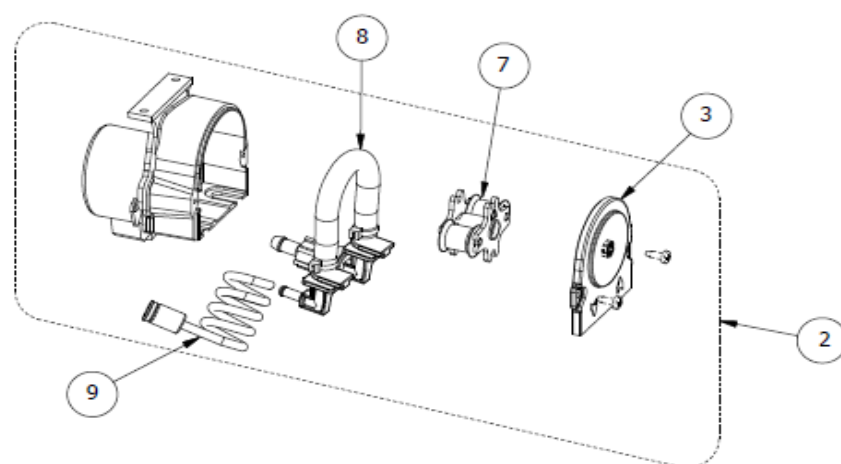

DOS. BRILLANTANTE FISSO
FIX RINSE-AID DISPENSER