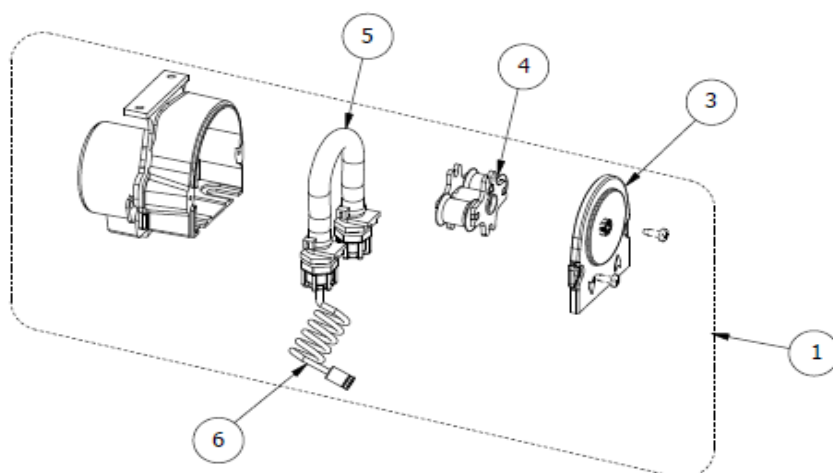

Onderdelenlijst 7280.0040

POS:	Art.No.:	Omschrijving:	Aantal:
1		AUTOMATIC WATER SOFTNER	
2	9136.2147	DOUBLE SOLENOID VALVE 90° 230V D.A. (*)	
3	9136.0458	WATER SOFTNER RING NUT	
4	9136.0457	SALT CONTAINER PLUG	
5	9136.1622	GASKET	
6		SOLENOID VALVE DOUBLE EXIT (*)	
7		WATER SOFTNER CONNECTIONE CABLE	
8	9136.1610	D. mm. 11,5x19 BLACK RUBBER HOSE (*)	
9		D. mm.10x17 BLACK RUBBER HOSE	

Onderdelenlijst 7280.0040

POS:	Art.No.:	Omschrijving:	Aantal:
1		PUMP PLASTIC BODY	
2	9136.2852	GASKET	
3		IMPELLER	
4	9136.2471	MECHANICAL SEAL ASSY	
5		CAPACITOR 12,5 μ F	

DOS. DETERSIVO FISSO
FIX DETERGENT DISPENSER