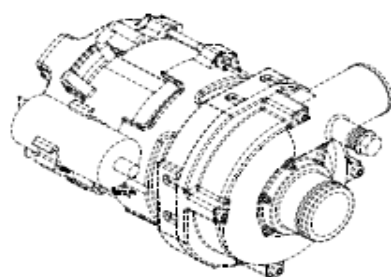

COD. 6001-0002 (230V 50Hz)
COD. 6001-0009 (230V 60Hz)

Onderdelenlijst 7280.0040

POS:	Art.No.:	Omschrijving:	Aantal:
1		PUMP PLASTIC BODY	
2	9136.2852	GASKET	
3		IMPELLER	
4	9136.2471	MECHANICAL SEAL ASSY	
5		CAPACITOR 12,5μF