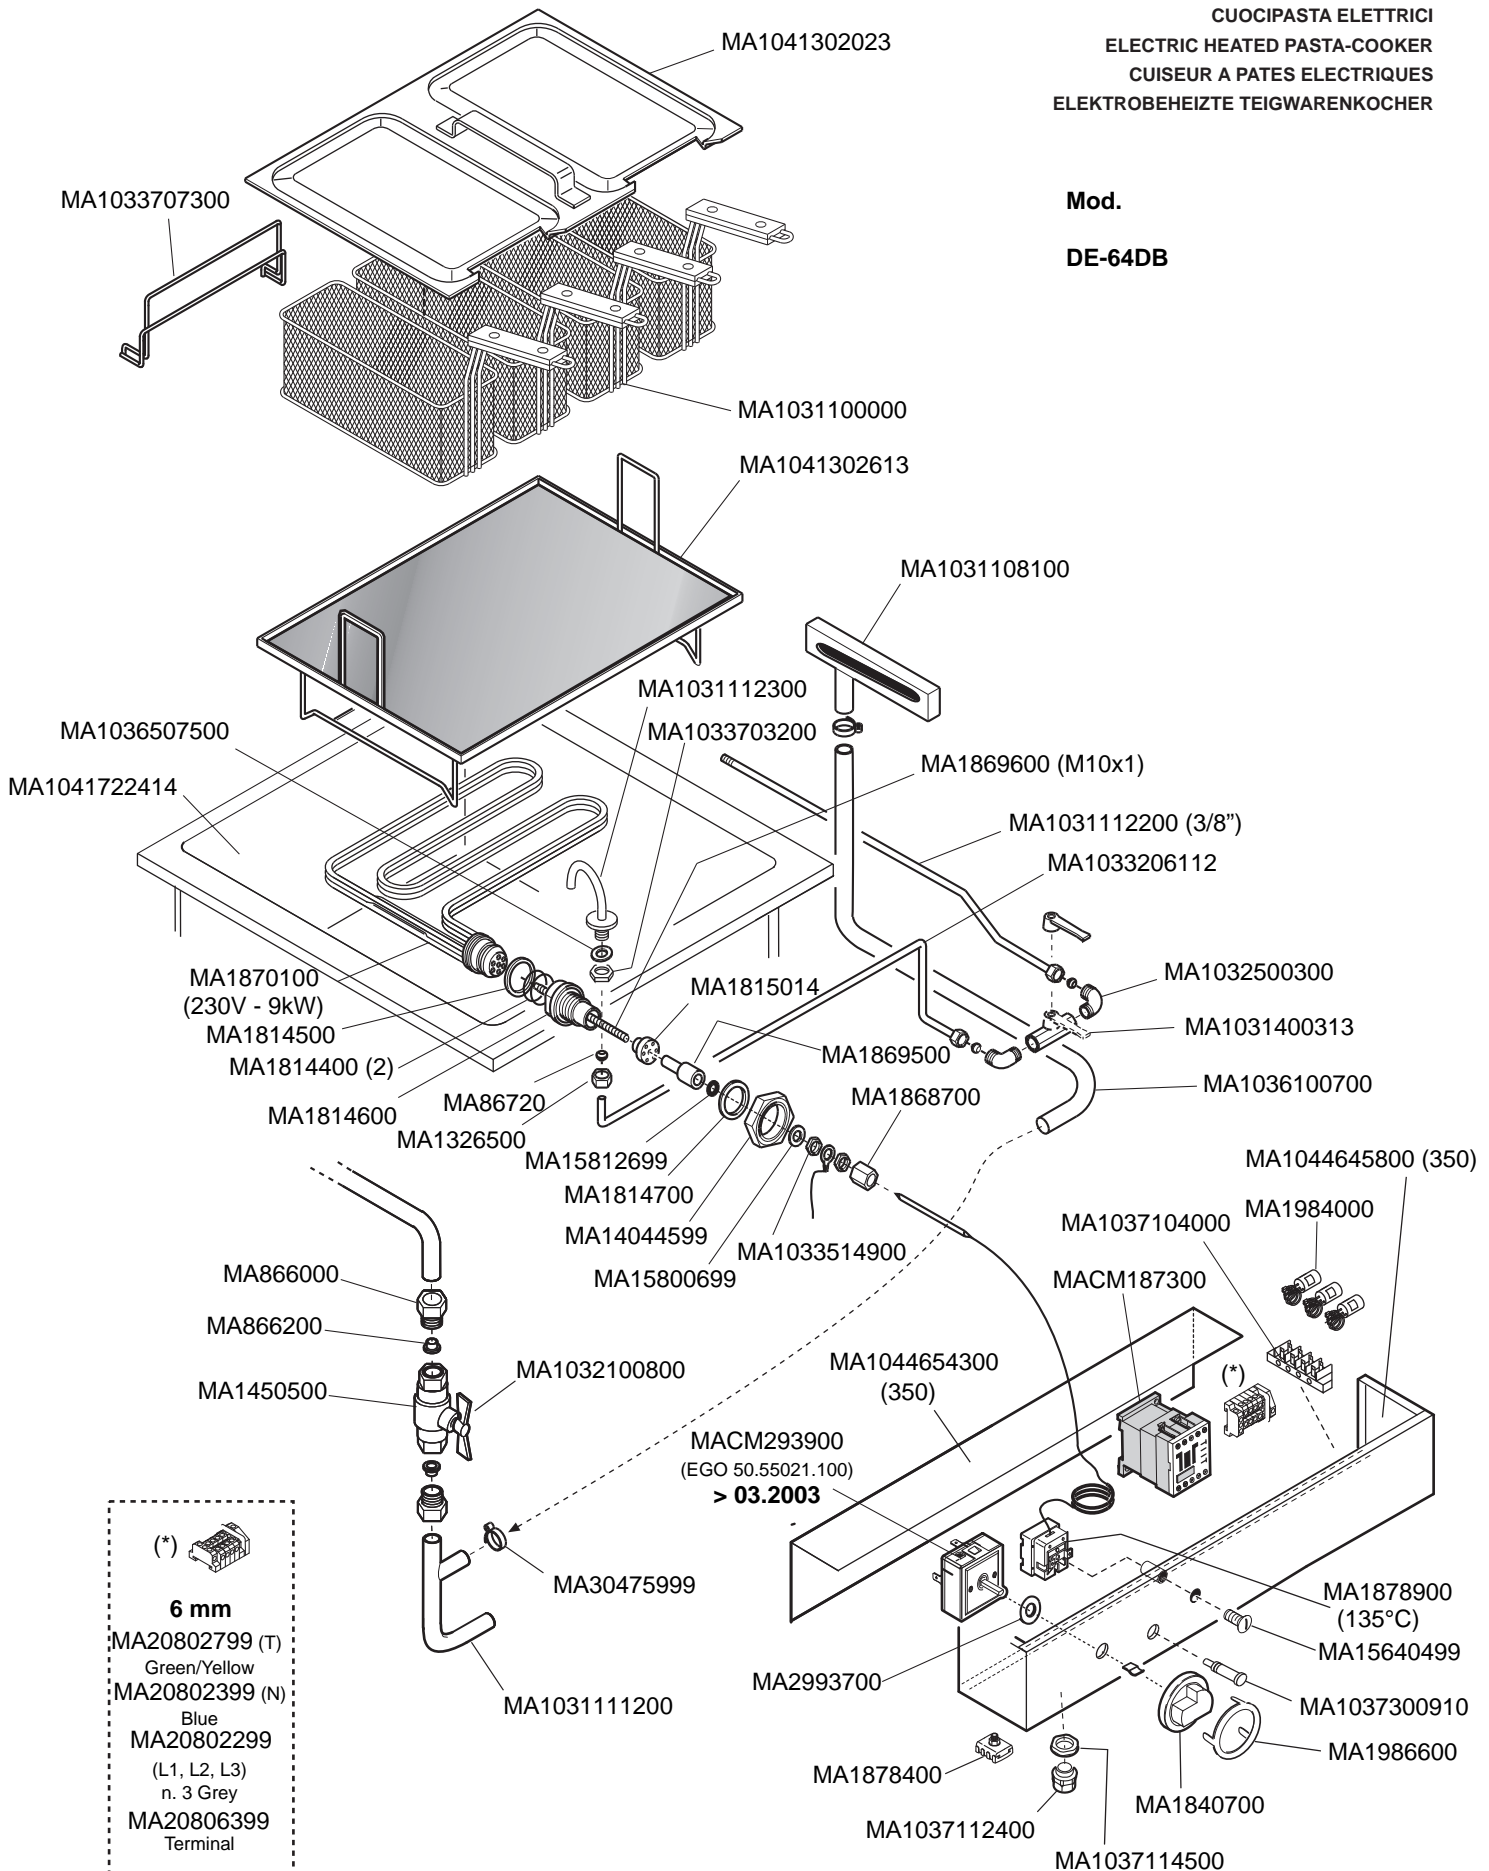

CUOCIPASTA ELETTRICI
ELECTRIC HEATED PASTA-COOKER
CUISEUR A PATES ELECTRIQUES
ELEKTROBEHEIZTE TEIGWARENKOCHER

Mod.

DE-64DB

ELABORATO:	APPROVATO:	GRUPPO:	DENOMINAZIONE:		
		Serie 600 Drop In	Impianto elettrico - Mobile		
DATA:	DATA:	PARTICOLARE:	REV. N.	DEL	DISEGNO N.
15 Gen 2013	15 Gen 2013	Disegno esploso per ricambi	S	S	S
SOST. DIS.			Z00	0113	3.6DP.41.01

CUOCIPASTA ELETTRICI
 ELECTRIC HEATED PASTA-COOKER
 CUISEUR A PATES ELECTRIQUES
 ELEKTROBEHEIZTE TEIGWARENKOCHER

	ELABORATO: LZ	APPROVATO:	GRUPPO: <i>Serie 600 Drop In</i>	DENOMINAZIONE: <i>Impianto elettrico - Mobile</i>		
	DATA: <i>15 Gen 2013</i>	DATA: <i>15 Gen 2013</i>	PARTICOLARE: <i>Disegno esploso per ricambi</i>	REV. N. S	DEL S	DISEGNO N. S
	SOST. DIS.			Z00	0113	3.6DP.41.02