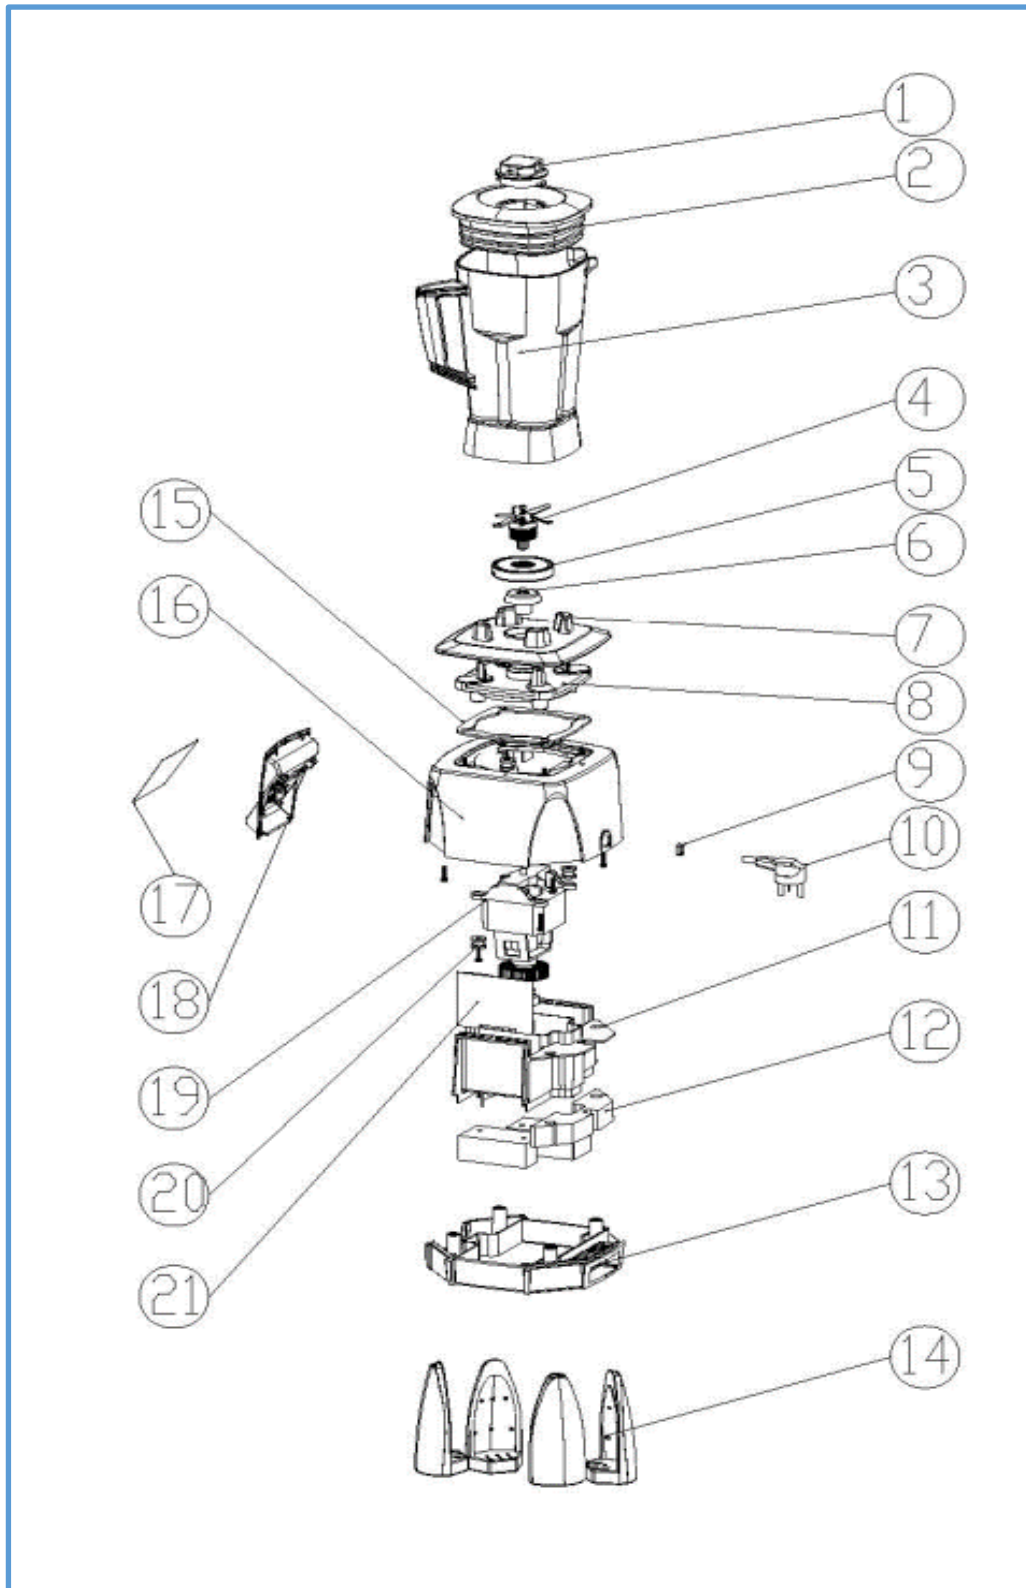

**7455.0305**

Onderdelen informatie

Erzatzteil information

Spare part information

Information de pièces

## Onderdelenlijst 7455.0305

POS:	Art.No.:	Omschrijving:	Aantal:
1		Small Cap	
2		Cup Cap	
3	9339.0702 /9339.0738	Cup	
4	9339.0700	Blade ASM	
5		Cup Base	
6	9339.0708	Clutch	
7		Cup Pad	
8		Motor Flame	
9		Wire Clamp	
10		Wire	
11		Motor Cover	
12		Sponge	
13		Bottom	
14		Foot	
15		Motor Cushion	
16		Main Board	
17		Button Paper	
18		Button Palate	
19	9339.0704	Motor	
20		Motor Screw	
21	9339.0706	Controle PCB	