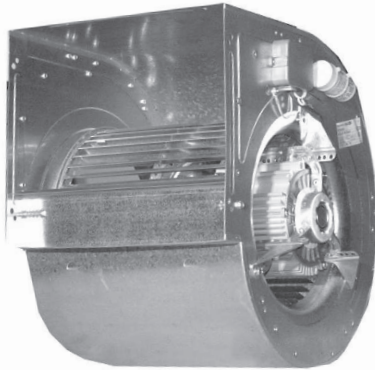

# CHAYSOL

Artikelnummer: V 72720080

12/12 CM/AL

**736 Watt**

**6P = 900 toeren**

**5.400 m<sup>3</sup>/h**

**230 Volt**

**8.7 Ampere maximaal**

**direct gedreven ventilator**

**gesloten motor**

**thermische beveiliging**

**luchttemperatuur: -20°C < T < +50°C**

**gewicht: 26,5 kg**

**Bijbehorende 1 Fase 5-Standenregelaar in kunststof kast 230/1/50:**