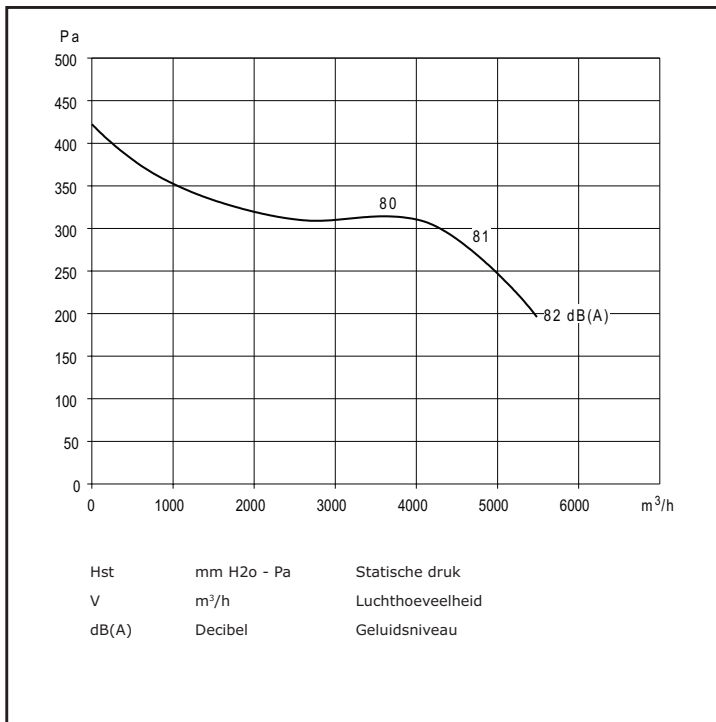

736 Watt

6P = 900 toeren

5.400 m³/h

230 Volt

8.7 Ampere maximaal

direct gedreven ventilator

gesloten motor

thermische beveiliging

luchttemperatuur: -20°C < T < +50°C

gewicht: 26,5 kg

Bijbehorende 1 Fase 5-Standenregelaar in kunststof kast 230/1/50:

- TM 2-9
- 9 Ampere
- 235x182x148 mm