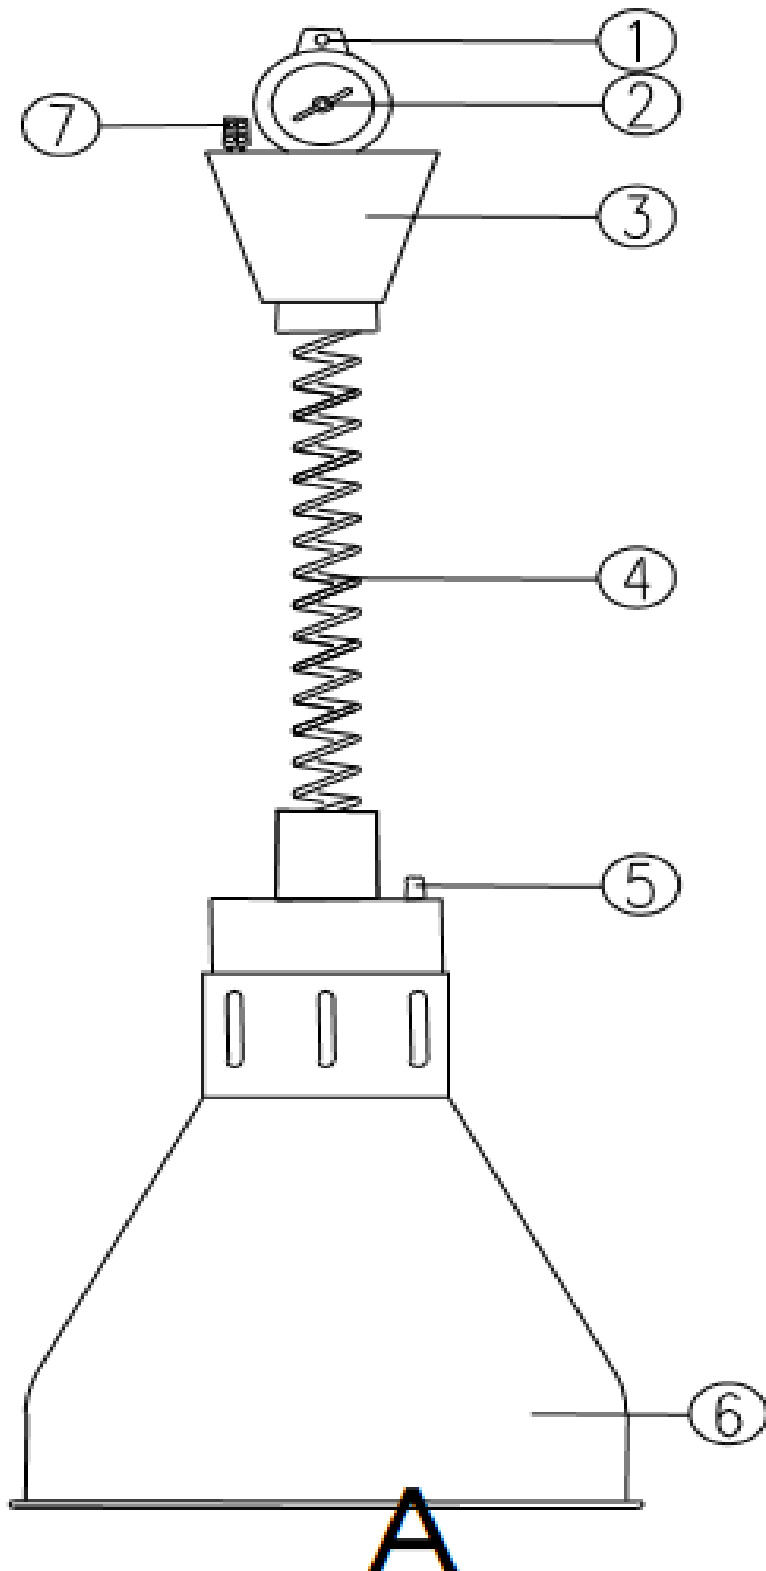

7455.18XX

Onderdelen informatie
Erzatzteil information
Spare part information
Information de pièces

Onderdelenlijst 7455.18XX

POS:	Art.No.:	Omschrijving:	Aantal:
1	Zie 2	Instalatiegat	
2	9280.0195	Spanningsregeling	
3	Zie 2	Afdekplaat	
4	Zie 2	Slibdraad	
5	9999.8511	Schakelaar	
6	NVT	Lampkap	
7	Zie 2	stroom aansluiting	
A	7455.1682	warmtelamp	