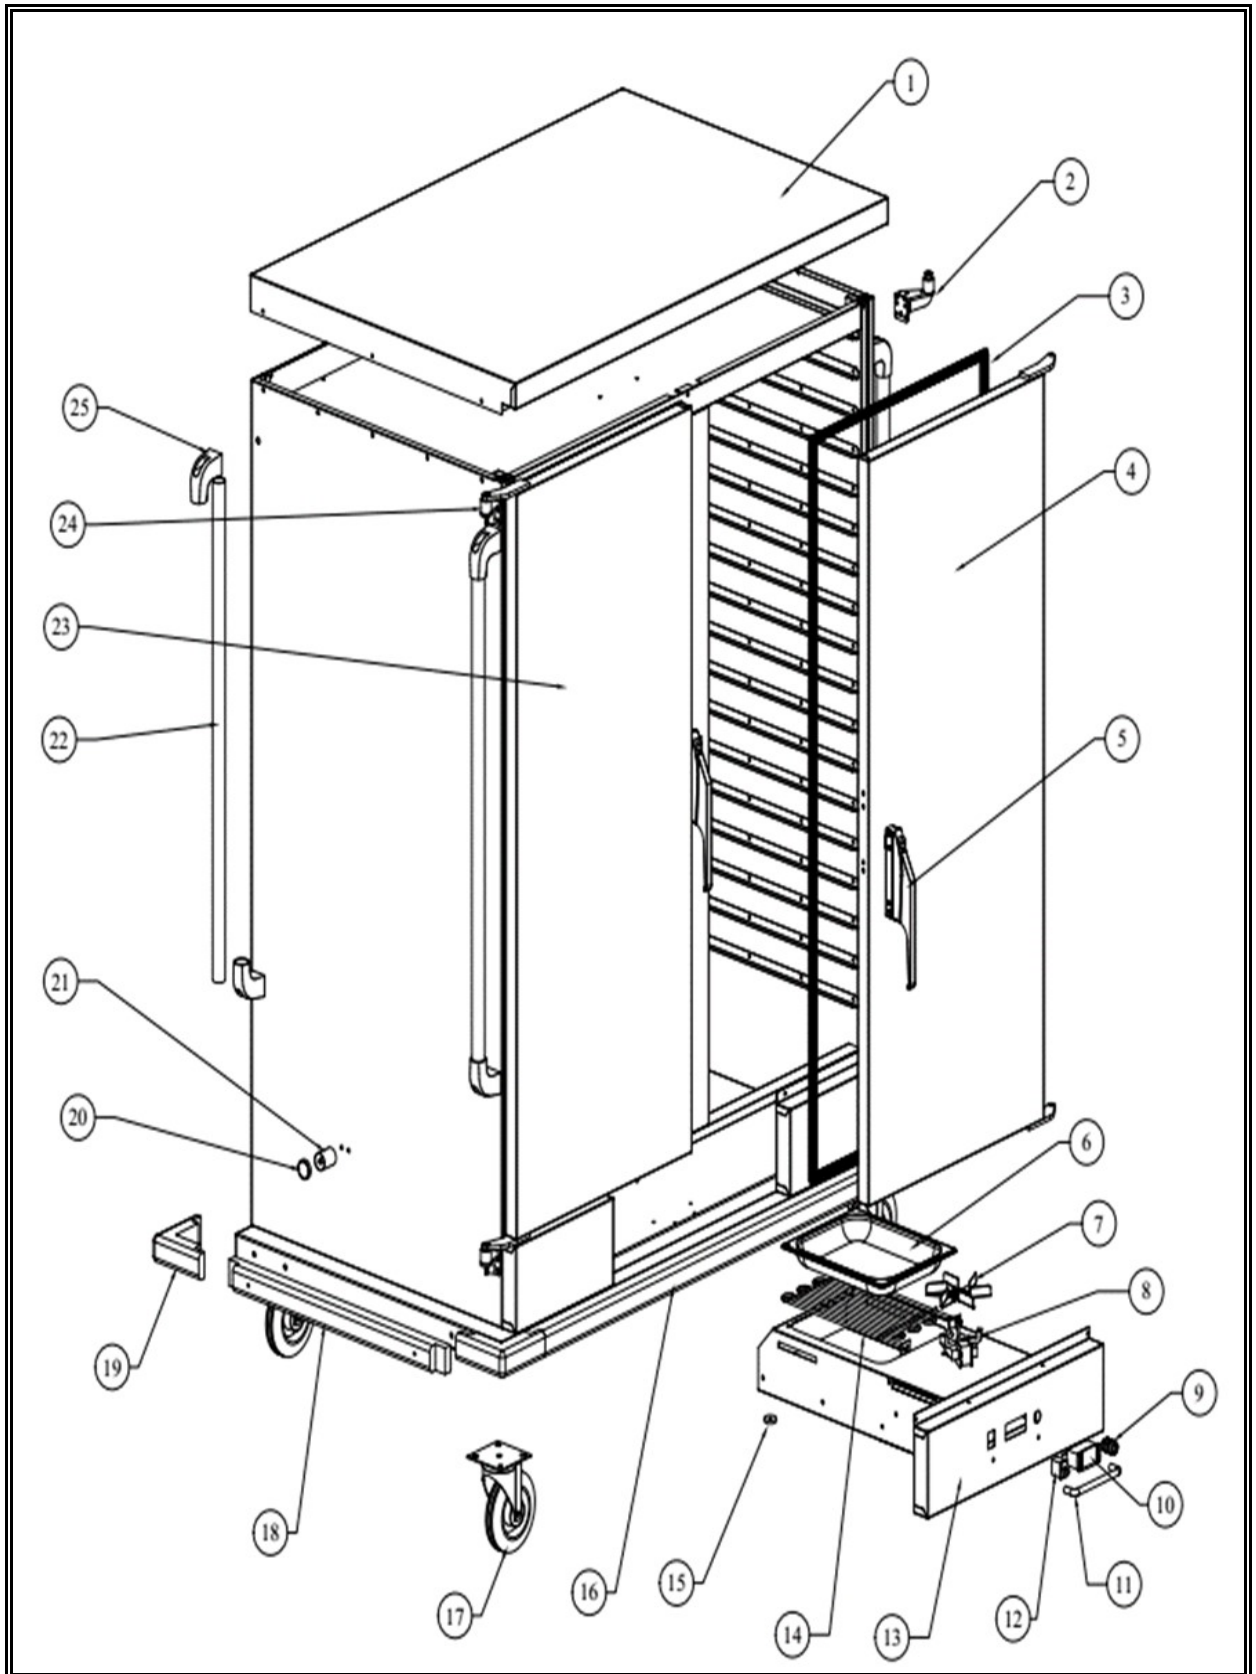

7178.1105

Onderdelen informatie
Erzatzteil information
Spare part information
Information de pièces

POS:	Art.No.:	Omschrijving:	Aantal:
1		Top Table	1
2	9289.0745	Right Hinge	2
3	9289.0750	Gasket	2
4		Right Lid	1
5	9289.0755	Magnet Handle	2
6		Gn 1/2 x 40	1
7		Fan Blower	1
8	9289.0765	Fan Motor	1
9	9289.0240	Cable Gland	1
10	9289.0775	Digital Display	1
11	9289.0780	Panel Handle	1
12	9289.0785	Main Switch	1
13		Electric Panel	1
14	9289.0790	Heaters	1
15	9289.0795	Panel Legs	2
16	9289.0800	Front-Back Bumper	2
17		Whell	4
18	9289.0800	Side Bumper	2
19	9289.0810	Korner Wedge	4
20	9289.0815	Magnet	2
21	9289.0815	Magnet Holder	2
22		Push Handle	4