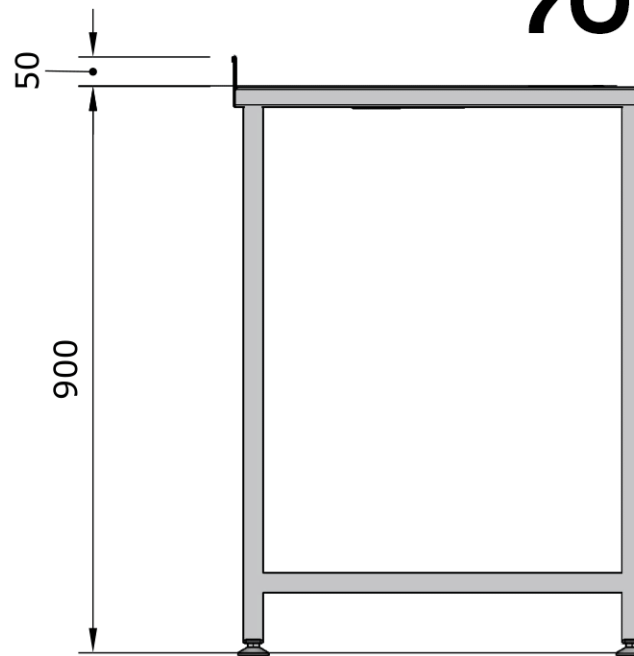

# 7084.0025

30/30mm

**CombiSteel**