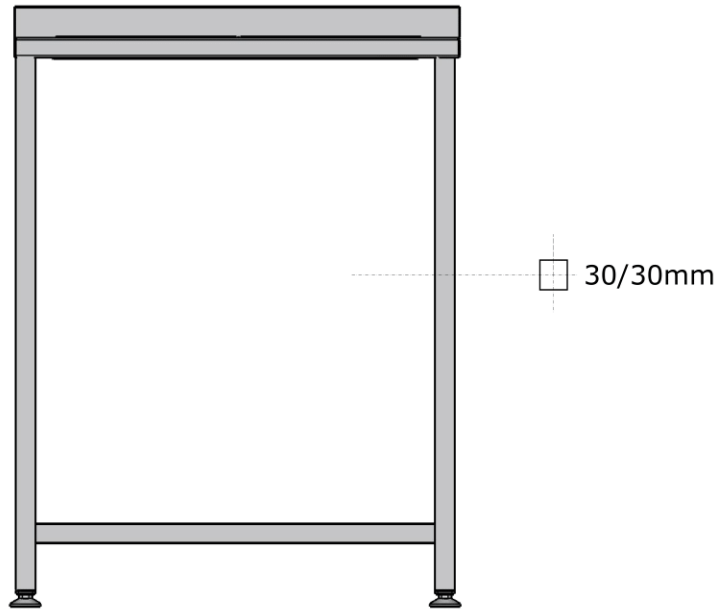

7084.0025

CombiSteel