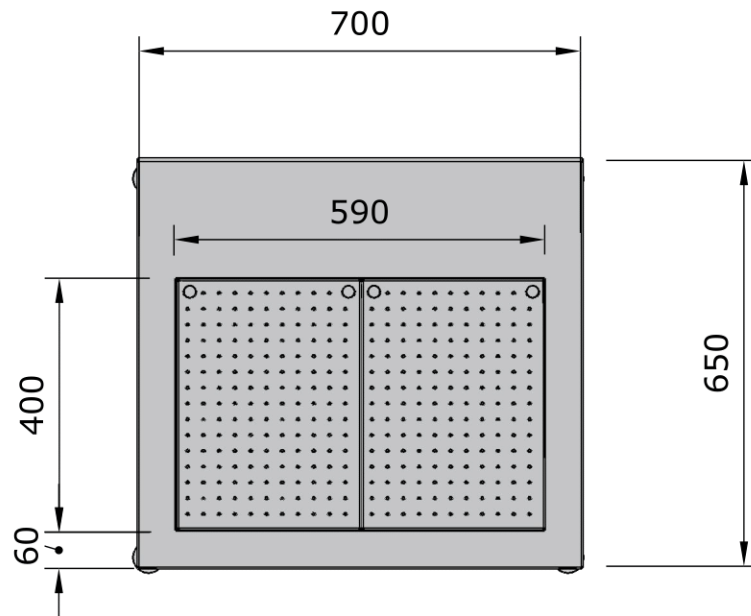

7084.0025

CombiSteel