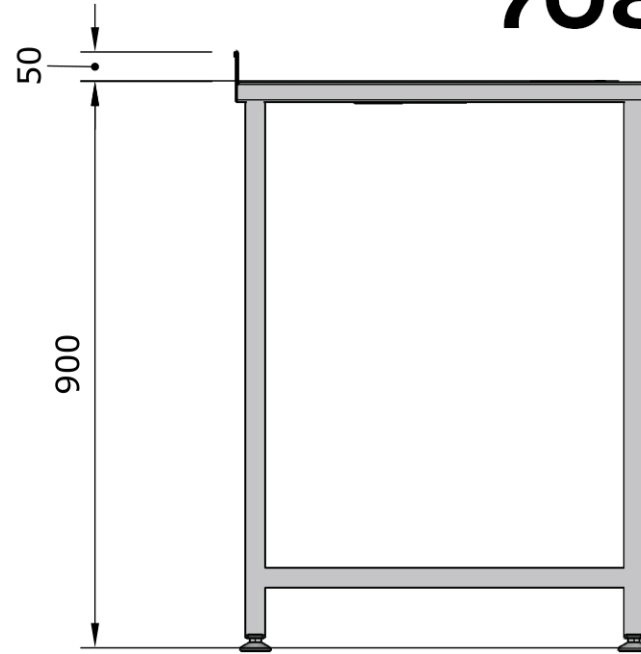

# 7084.0025

30/30mm

**CombiSteel**