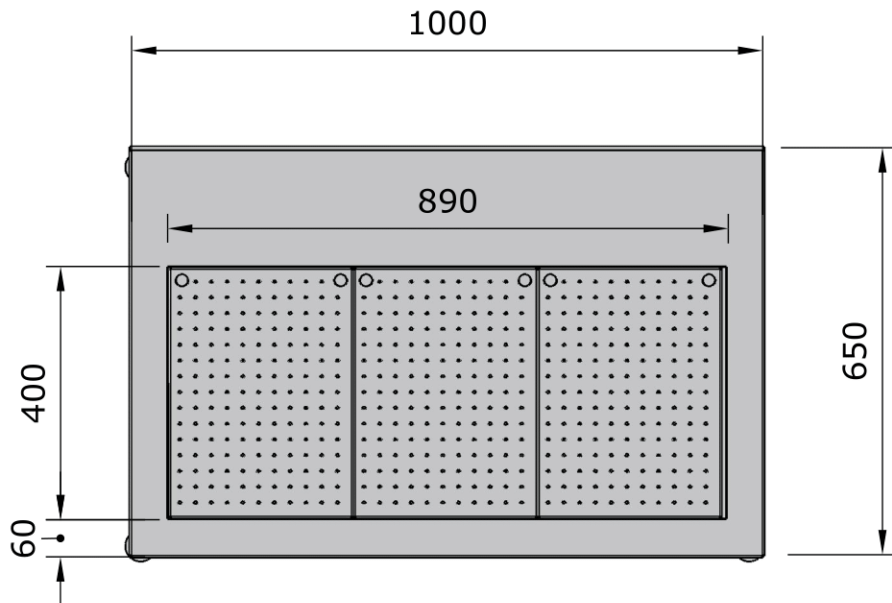

# 7084.0025

30/30mm

**CombiSteel**