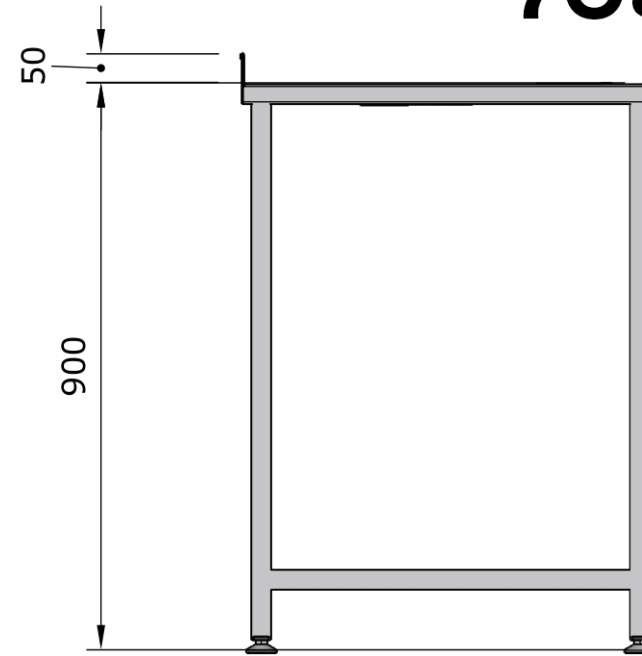

7084.0025

CombiSteel