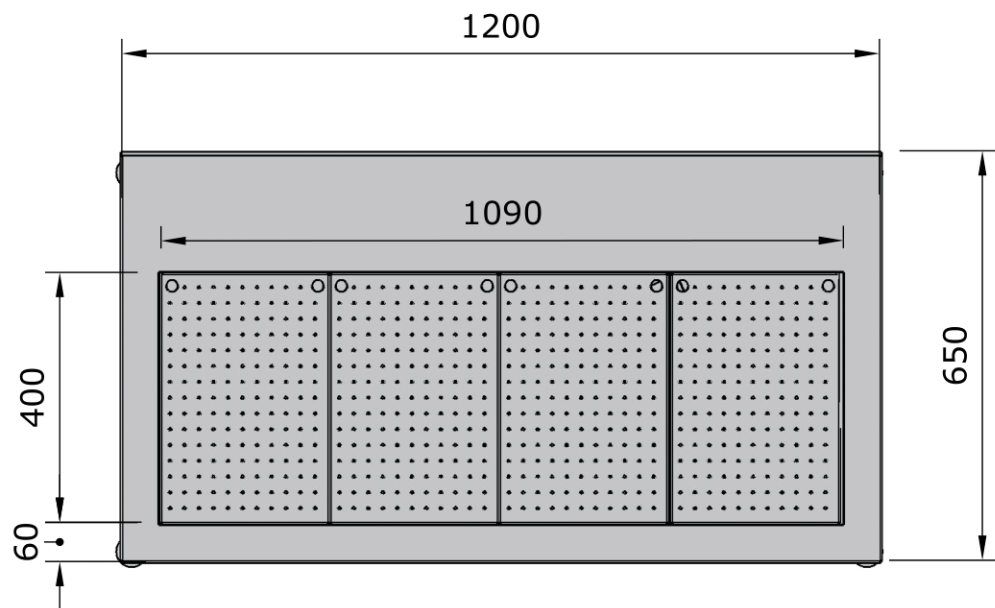

7084.0025

30/30mm

CombiSteel