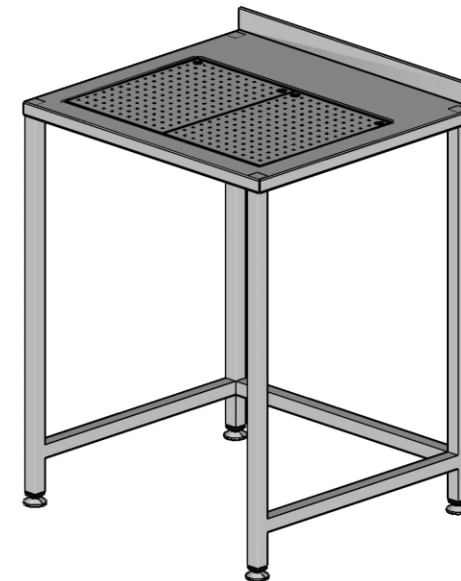

7084.0025

CombiSteel