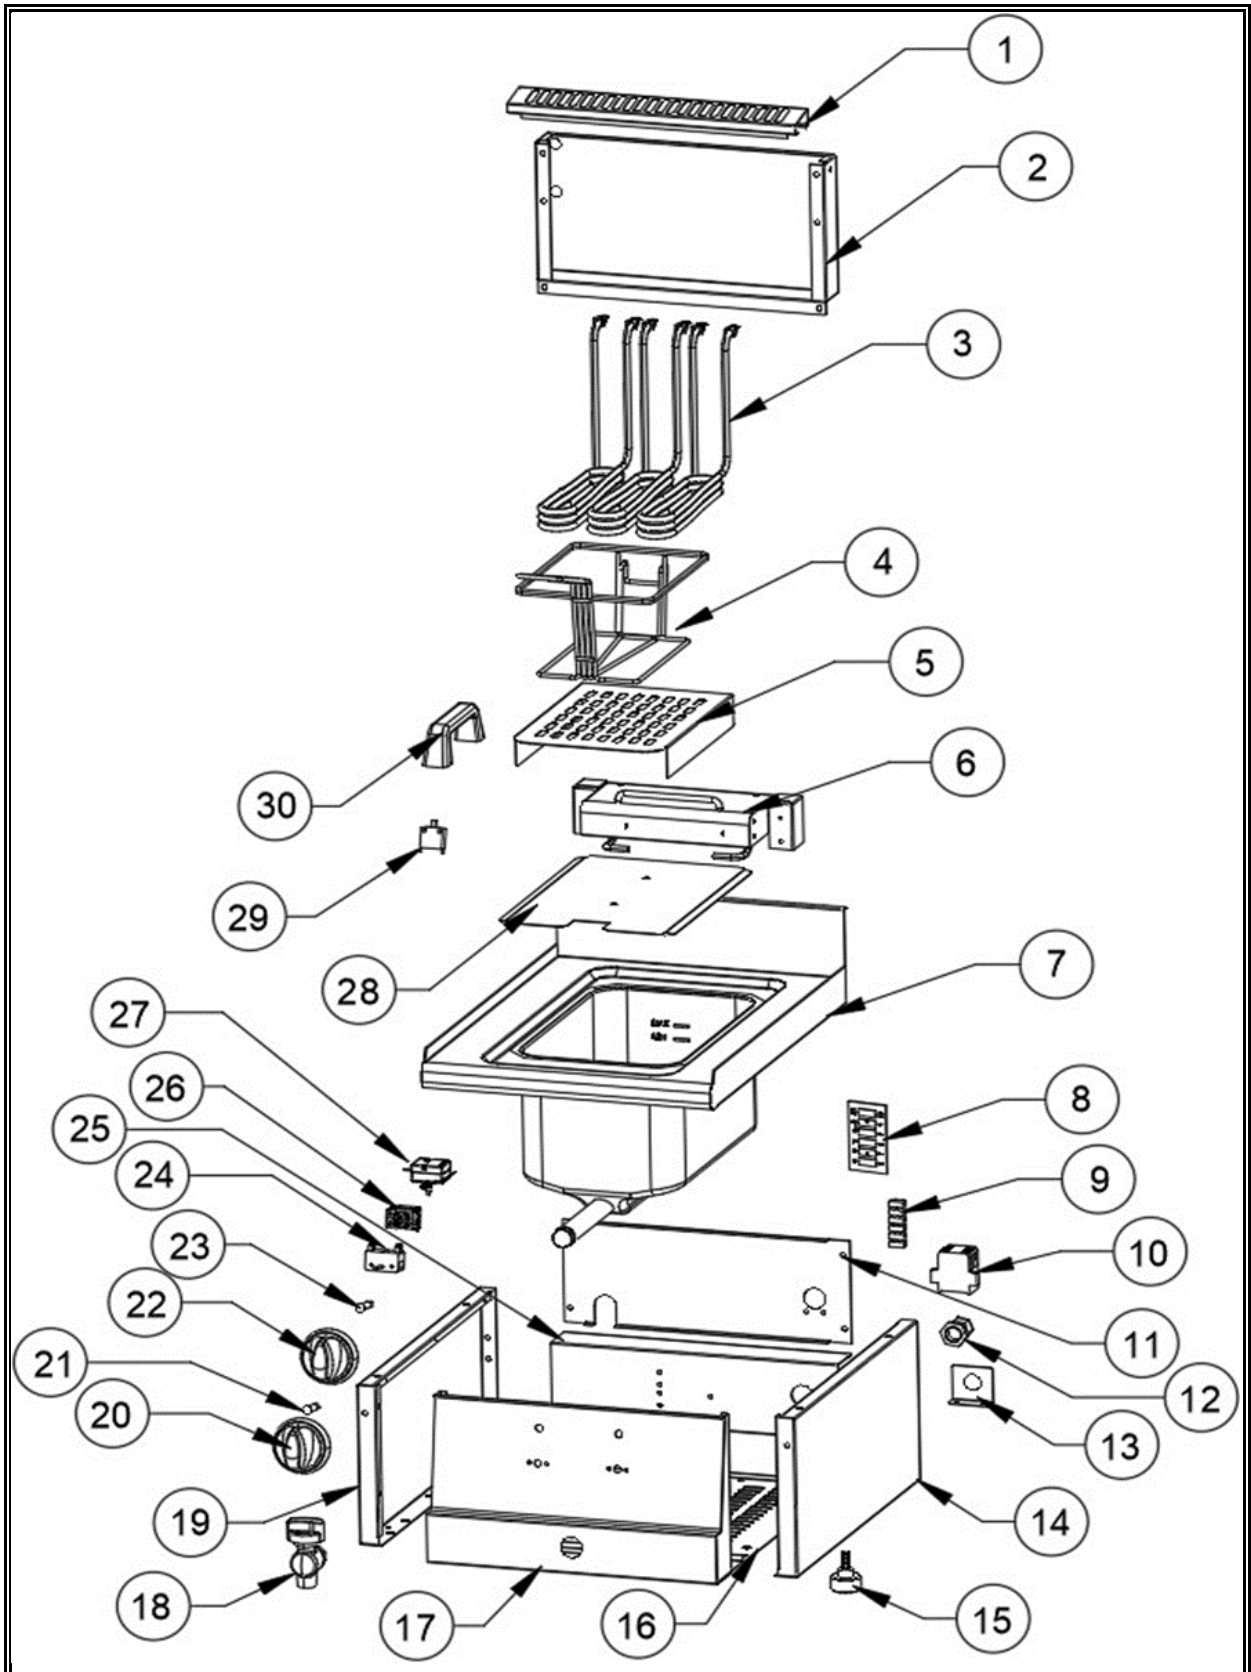

CombiSteel

7178.0090

From:

S#: G20230000005728-01

Onderdelen informatie

Erzatzteil information

Spare part information

Information de pièces

CombiSteel

7178.0090

Onderdelenlijst 7178.0090

POS:	Art.No.:	Omschrijving:	Aantal:
1	CS9289.1074	Chimney	1
2		Top Table Back Panel	1
3	CS9289.0210	Heater 7.5kW	1
4	CS9289.0225	Basket 245x195x130mm	1
5		Basket Bottom Part	1
6		Heater Part	1
7		Top Table	1
8		Fiber Elc. Terminal Pad	1
9	CS9289.0735	Elc. Terminal No:2/12	1
10	CS9289.0140	Contactoor 5.5 kW	1
11		Back Panel	1
12	CS9289.0055	Recor PG16	1
13		Record Part	1
14		Ride Side Part	1
15	CS9289.0030	Adjustable Leg	1
16		Bottom Table	1
17		Front Panel	1
18	CS9289.0865	Dump Valve 3/4	1
19		Left Side Part	1
20	CS9289.0650	Ø6 Knob	1
20A	CS9289.0901	0-1 Knob Bottom	1
21	CS9289.0050	Red Light Indicator	1
22	CS9289.0650	Ø6 Knob	2
22A	CS9289.0900	100-180°C Knob Bottom	2
23	CS9289.0135	Green Light Indicator	1
24	CS9162.0181	0-1 Switch	1
25		Installation Part	1
26	CS9162.1756	Thermostat 100-180°C	1
27	CS9289.1175	Limit Thermostat 235°C (55.32545.030)	1
28		Lid	1
29	CS9289.0220	Switch BS1012	1
30	CS9289.0205	Bakalite Handle No:2	1