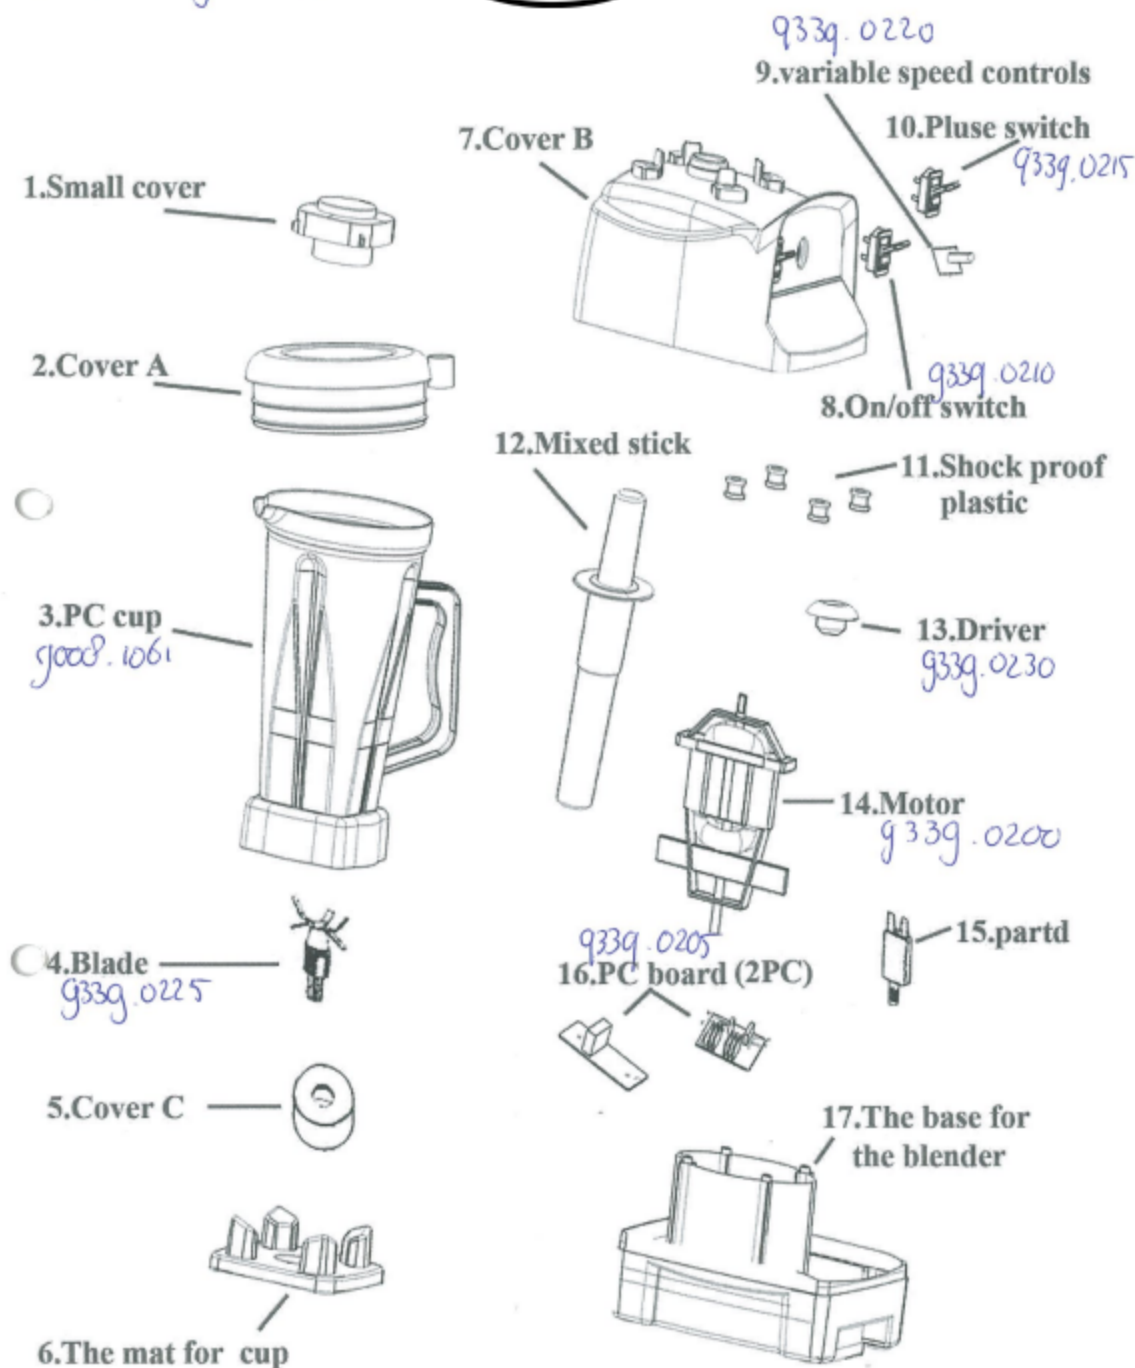

1+2+3+4+5 = good. 1060

CombiSteel

7013.2515