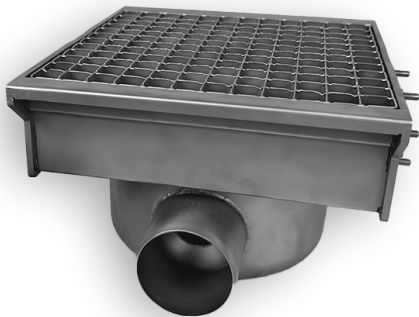

EDELSTAHLABFLUSS 300X265 MIT 2 AUSGÄNGEN FÜR SCHLITZRINNE

269,00 €

SKU:

7107.0025

EAN code	7422242980941	Breite (mm)	300
Tiefe (mm)	265	Höhe (mm)	175
Material	Edelstahl AISI 304	Paketpost	Ja
Bruttogewicht (kg)	5	Angaben	Die maximale Belastung der Rinne beträgt 700 Kilogramm.
Marke	COMBISTEEL		