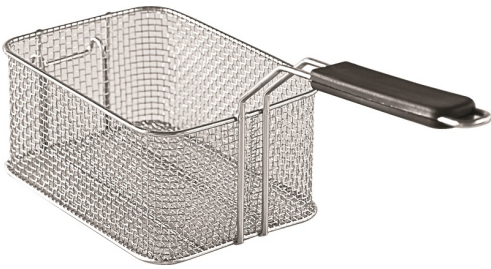

BASE 900 KORB ELEKTRO FRITEUSE

90,00 €

SKU:

7178.9080

Breite (mm)	140	Tiefe (mm)	320
Höhe (mm)	185	Paketpost	Ja
Bruttogewicht (kg)	3	Marke	COMBISTEEL