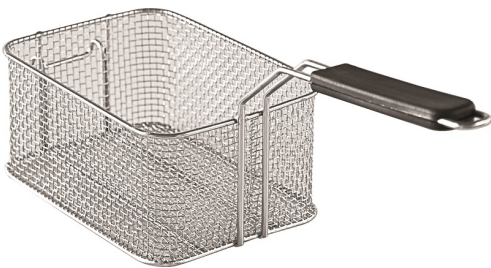

BASE 900 KORB ELEKTRO FRITEUSE

100,00 €

SKU:

7178.9080

Breite (mm)	140	Tiefe (mm)	320
Höhe (mm)	185	Paketpost	Ja
Bruttogewicht (kg)	3	Marke	COMBISTEEL