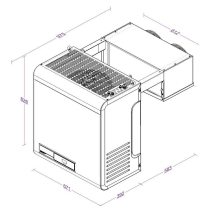

TIEFKÜHLAGGREGATE HUCKEPACK 5,1-9,1 M3

4.115,00 €

SKU:

7265.0075

Breite (mm)	671
Tiefe (mm)	975
Höhe (mm)	828
Material	Gegalvaniseerd staal
Farbe	Weiß
Bruttogewicht (kg)	89
Angaben	Kann über Bluetooth mit einer App verbunden werden.
Spannung (Volt)	230
Frequenz (Hz)	50
Gesamtleistung (kW)	0,94
Kühlmittel	R 290
Temperaturbereich (° C)	-25/-15
Tiefkühlleistung (m3)	>5,1-9,1
Betrieb	Touch screen
Einrichtung für Winter anwesend	Nein
Abtauung	Automatisch
Max. Umgebungstemperatur (°C)	32
Kompressor Typ	Hermetisch
Marke	COMBISTEEL