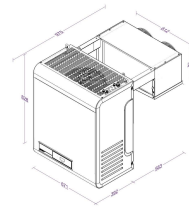

TIEFKÜHLAGGREGATE HUCKEPACK 5,1-9,1 M3

4.115,00 €

SKU:

7265.0075

Breite (mm)	671	Tiefe (mm)	975
Höhe (mm)	828	Material	Gegalvaniseerd staal
Farbe	Weiß	Bruttogewicht (kg)	89
Angaben	Kann über Bluetooth mit einer App verbunden werden.	Spannung (Volt)	230
Frequenz (Hz)	50	Gesamtleistung (kW)	0,94
Kühlmittel	R 290	Temperaturbereich (° C)	-25/-15
Tiefkühlleistung (m3)	>5,1-9,1	Betrieb	Touch screen
Einrichtung für Winter anwesend	Nein	Abtauung	Automatisch
Max. Umgebungstemperatur (°C)	32	Kompressor Typ	Hermetisch
Marke	COMBISTEEL		