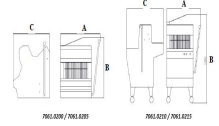

BROTSCHEIDEMASCHINE 13 MM

2.660,00 €

SKU:

7061.0215

Breite (mm)	640
Tiefe (mm)	800
Höhe (mm)	1200
Farbe	Grau
Paketpost	Nein
Bruttogewicht (kg)	160
Angaben	Max. Brotlänge 430mm / Max. Brothöhe 140mm
Spannung (Volt)	230
Frequenz (Hz)	50
Model Tischgerät / freistehend/Einbau	Freistehend
Plug-in-bereit	Ja