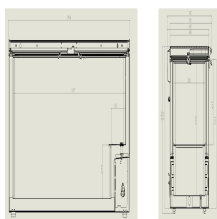

TIEFKÜHLTRUHE RFS DECKEL 635 L

1.185,00 €

SKU:

7151.1125

EAN code	7422242940976
Breite (mm)	1904
Tiefe (mm)	743
Höhe (mm)	840
Farbe	Weiß
Im Lieferumfang enthalten	2 Körbe
Paketpost	Nein
Bruttogewicht (kg)	71
Angaben	Inkl. Eiskratzer
Spannung (Volt)	230
Frequenz (Hz)	50
Gesamtleistung (kW)	0,23
Kühlmittel	R 600 A
Temperaturbereich (° C)	-18/-24
Einfrieren Kälteleistung kg/24 Stunden	22
Anzahl der Körbe	2
Inhalt Brutto (Ltr.)	635
Dim. Innere BxTxH (mm)	1777x528x668
Beleuchtung	Ja, LED
Art der Kühlung	Statisch
Abschließbar	Ja
Fahrbar	Nein
Geräuschpegel (dB)	41
Max. Umgebungstemperatur (°C)	43
Isolationsstärke (mm)	60
Energielabel	C