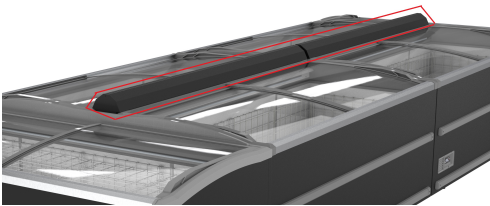

## TIEFKÜHLTRUHE VERBINDUNG SCHWARZ 2125

135,00 €

SKU:

7072.9015

Breite (mm)	2125	Paketpost	Nein
Bruttogewicht (kg)	0	Angaben	Lieferung ohne Schrauben