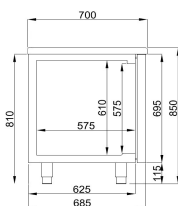

## 700 KÜHLTISCH 3 TÜREN ENERGY LINE

2.420,00 €

SKU:

7489.5505

EAN code	7422242935958
Type	Energy Line
Breite (mm)	1865
Tiefe (mm)	700
Höhe (mm)	850
Material	Edelstahl 430
Bruttogewicht (kg)	175
Spannung (Volt)	230
Frequenz (Hz)	50
Gesamtleistung (kW)	0,227
Kühlmittel	R 290
Temperaturbereich (° C)	-2/+8
Zahl der Schienen	8
Anzahl Roste	2
Abstand Schienen (mm)	Variabel 40/80/10
Inhalt Brutto (Ltr.)	474
Inhalt des GN	1/1
Art der Kühlung	Umluft
Anzahl der Türen	3
Geräuschpegel (dB)	40
Abtauung	Automatisch
Max. Umgebungstemperatur (°C)	43
Isolationsstärke (mm)	50
Energielabel	A
Marke	COMBISTEEL
Plug-in-bereit	Ja