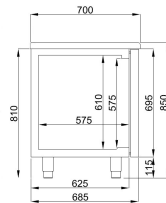

## 700 KÜHLTISCH 3 TÜREN ENERGY LINE

2.420,00 €

SKU:

7489.5505

|                       |                   |                               |               |
|-----------------------|-------------------|-------------------------------|---------------|
| EAN code              | 7422242935958     | Type                          | Energy Line   |
| Breite (mm)           | 1865              | Tiefe (mm)                    | 700           |
| Höhe (mm)             | 850               | Material                      | Edelstahl 430 |
| Bruttogewicht (kg)    | 175               | Spannung (Volt)               | 230           |
| Frequenz (Hz)         | 50                | Gesamtleistung (kW)           | 0,227         |
| Kühlmittel            | R 290             | Temperaturbereich (° C)       | -2/+8         |
| Zahl der Schienen     | 8                 | Anzahl Roste                  | 2             |
| Abstand Schienen (mm) | Variabel 40/80/10 | Inhalt Brutto (Ltr.)          | 474           |
| Inhalt des GN         | 1/1               | Art der Kühlung               | Umluft        |
| Anzahl der Türen      | 3                 | Geräuschpegel (dB)            | 40            |
| Abtauung              | Automatisch       | Max. Umgebungstemperatur (°C) | 43            |
| Isolationsstärke (mm) | 50                | Energielabel                  | A             |
| Marke                 | COMBISTEEL        | Plug-in-bereit                | Ja            |
| Selbstschließende Tür | Nein              |                               |               |