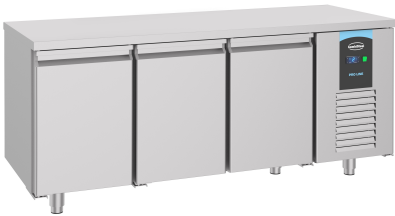

## 700 KÜHLTISCH 3 TÜREN ENERGY LINE

2.420,00 €

SKU:

7489.5505

|                       |                   |                               |               |
|-----------------------|-------------------|-------------------------------|---------------|
| EAN code              | 7422242935958     | Type                          | Energy Line   |
| Breite (mm)           | 1865              | Tiefe (mm)                    | 700           |
| Höhe (mm)             | 850               | Material                      | Edelstahl 430 |
| Bruttogewicht (kg)    | 175               | Spannung (Volt)               | 230           |
| Frequenz (Hz)         | 50                | Gesamtleistung (kW)           | 0,227         |
| Kühlmittel            | R 290             | Temperaturbereich (° C)       | -2/+8         |
| Zahl der Schienen     | 8                 | Anzahl Roste                  | 2             |
| Abstand Schienen (mm) | Variabel 40/80/10 | Inhalt Brutto (Ltr.)          | 474           |
| Inhalt des GN         | 1/1               | Art der Kühlung               | Umluft        |
| Anzahl der Türen      | 3                 | Geräuschpegel (dB)            | 40            |
| Abtauung              | Automatisch       | Max. Umgebungstemperatur (°C) | 43            |
| Isolationsstärke (mm) | 50                | Energielabel                  | A             |
| Marke                 | COMBISTEEL        | Plug-in-bereit                | Ja            |
| Selbstschließende Tür | Nein              |                               |               |