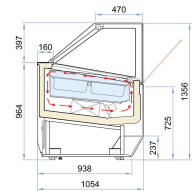

## SPEISEISVITRINE MILLENIUM 20 \*TRANSPORT AUF ANFRAGE\*

24.555,00 €

SKU:

7295.0055

Breite (mm)	1826	Tiefe (mm)	1054
Höhe (mm)	1356	Bruttogewicht (kg)	380
Spannung (Volt)	230	Frequenz (Hz)	50
Gesamtleistung (kW)	1,89	Kühlmittel	R 290
Kapazität in Einheiten pro Zeit	20x5 ltr	Temperaturbereich (° C)	-14/-16
Inhalt Brutto (Ltr.)	1080	Art der Kühlung	Umluft
Fahrbar	Nein	Unter Kühlung	Nein
Ausführung Fenster	Recht	Abtauung	Automatisch
Max. Umgebungstemperatur (°C)	30	Isolationsstärke (mm)	60
Marke	ISA	Kältemittelmenge (gr)	148+148
Energielabel	D		