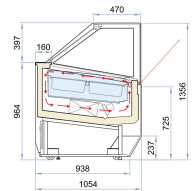

SPEISEISVITRINE MILLENIUM 20 *TRANSPORT AUF ANFRAGE*

24.555,00 €

SKU:

7295.0055

Breite (mm)	1826	Tiefe (mm)	1054
Höhe (mm)	1356	Bruttogewicht (kg)	380
Spannung (Volt)	230	Frequenz (Hz)	50
Gesamtleistung (kW)	1,89	Kühlmittel	R 290
Kapazität in Einheiten pro Zeit	20x5 ltr	Temperaturbereich (° C)	-14/-16
Inhalt Brutto (Ltr.)	1080	Art der Kühlung	Umluft
Fahrbar	Nein	Unter Kühlung	Nein
Ausführung Fenster	Recht	Abtauung	Automatisch
Max. Umgebungstemperatur (°C)	30	Isolationsstärke (mm)	60
Marke	ISA	Kältemittelmenge (gr)	148+148
Energielabel	D		