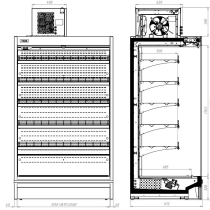

WANDKÜHLUNG MAX 6.0 - REMOTE

9.951,00 €

SKU:

7469.0105

EAN code	7422242914977
Breite (mm)	1875
Tiefe (mm)	975
Höhe (mm)	2210
Farbe	Schwarz
Bruttogewicht (kg)	520
Angaben	Aggregat wird separat mit geliefert
Spannung (Volt)	230
Gesamtleistung (kW)	2.7
Model Tischgerät / freistehend/Einbau	Freistehend
Kühlmittel	R 452 A
Temperaturbereich (° C)	-1/+7
Ausstell Fläche (m2)	6,0
Beleuchtung	Ja, LED
Art der Kühlung	Umluft
Abschließbar	Nein
Fahrbar	Nein
Anzahl der Türen	3
Anzahl der Etagen	5
Geräuschpegel (dB)	80
Abtauerung	Automatisch