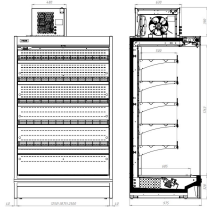

WANDKÜHLUNG MAX 6.0 - REMOTE

9.951,00 €

SKU:

7469.0105

EAN code	7422242914977	Breite (mm)	1875
Tiefe (mm)	975	Höhe (mm)	2210
Farbe	Schwarz	Bruttogewicht (kg)	520
Angaben	Aggregat wird separat mit geliefert	Spannung (Volt)	230
Gesamtleistung (kW)	2.7	Model Tischgerät / freistehend/Einbau	Freistehend
Kühlmittel	R 452 A	Temperaturbereich (° C)	-1/+7
Ausstell Fläche (m2)	6,0	Beleuchtung	Ja, LED
Art der Kühlung	Umluft	Abschließbar	Nein
Fahrbar	Nein	Anzahl der Türen	3
Anzahl der Etagen	5	Geräuschpegel (dB)	80
Abtauung	Automatisch	Max. Umgebungstemperatur (°C)	25
Isolationsstärke (mm)	40		