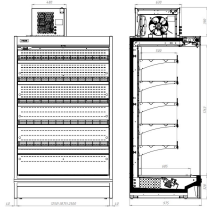

## WANDKÜHLUNG MAX 6.0 - REMOTE

9.951,00 €

SKU:

7469.0105

EAN code	7422242914977	Breite (mm)	1875
Tiefe (mm)	975	Höhe (mm)	2210
Farbe	Schwarz	Bruttogewicht (kg)	520
Angaben	Aggregat wird separat mit geliefert	Spannung (Volt)	230
Gesamtleistung (kW)	2.7	Model Tischgerät / freistehend/Einbau	Freistehend
Kühlmittel	R 452 A	Temperaturbereich (° C)	-1/+7
Ausstell Fläche (m2)	6,0	Beleuchtung	Ja, LED
Art der Kühlung	Umluft	Abschließbar	Nein
Fahrbar	Nein	Anzahl der Türen	3
Anzahl der Etagen	5	Geräuschpegel (dB)	80
Abtauung	Automatisch	Max. Umgebungstemperatur (°C)	25
Isolationsstärke (mm)	40		