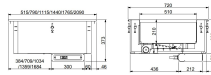

EINBAU BAIN-MARIE HEIßE LUFT 5/1

2.990,00 €

SKU:

7495.0280

EAN code	7422242927939	Breite (mm)	1765
Tiefe (mm)	720	Höhe (mm)	373
Paketpost	Nein	Bruttogewicht (kg)	62
Spannung (Volt)	230	Frequenz (Hz)	50/60
Gesamtleistung (kW)	3,08	Temperaturbereich (° C)	+30/+120
Einbau Breite (mm)	1740	Einbautiefe (mm)	690
Inhalt des GN	5/1	Maximale Tiefe GN Behälter (mm)	150
Marke	COMBISTEEL		