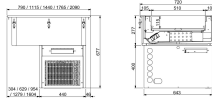

EINBAUKÜHLWANNE UMLUFTKÜHLUNG 5/1 - 160MM

5.415,00 €

SKU:

7495.0085

EAN code	7422242923924	Breite (mm)	1765
Tiefe (mm)	720	Höhe (mm)	677
Paketpost	Nein	Bruttogewicht (kg)	89
Spannung (Volt)	230	Frequenz (Hz)	50/60
Ampere (A)	3,56	Gesamtleistung (kW)	0,485
Kühlmittel	R 290	Temperaturbereich (° C)	0/+4
Einbau Breite (mm)	1740	Einbautiefe (mm)	690
Inhalt des GN	5/1	Beleuchtung	Nein
Art der Kühlung	Umluft	Marke	COMBISTEEL
Kältemittelmenge (gr)	138		