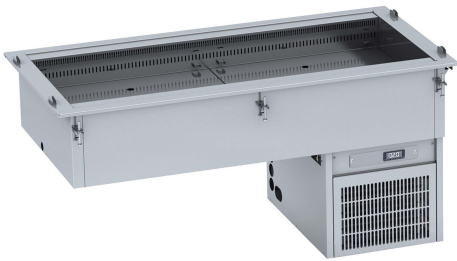

EINBAUKÜHLWANNE UMLUFTKÜHLUNG 5/1 - 160MM

5.415,00 €

SKU:

7495.0085

EAN code	7422242923924	Breite (mm)	1765
Tiefe (mm)	720	Höhe (mm)	677
Paketpost	Nein	Bruttogewicht (kg)	89
Spannung (Volt)	230	Frequenz (Hz)	50/60
Ampere (A)	3,56	Gesamtleistung (kW)	0,485
Kühlmittel	R 290	Temperaturbereich (° C)	0/+4
Einbau Breite (mm)	1740	Einbautiefe (mm)	690
Inhalt des GN	5/1	Beleuchtung	Nein
Art der Kühlung	Umluft	Marke	COMBISTEEL
Kältemittelmenge (gr)	138		