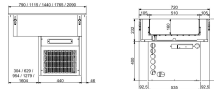

EINBAUKÜHLWANNE 4/1 - 160MM

2.990,00 €

SKU:

7495.0060

EAN code	7422242922972	Breite (mm)	1440
Tiefe (mm)	720	Höhe (mm)	632
Paketpost	Nein	Bruttogewicht (kg)	76
Spannung (Volt)	230	Frequenz (Hz)	50/60
Ampere (A)	1,96	Gesamtleistung (kW)	0,32
Kühlmittel	R 290	Temperaturbereich (° C)	+4/+8
Einbau Breite (mm)	1415	Einbautiefe (mm)	690
Inhalt des GN	4/1	Beleuchtung	Nein
Art der Kühlung	Statisch	Marke	COMBISTEEL
Kältemittelmenge (gr)	107		