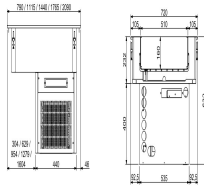

EINBAUKÜHLWANNE 4/1 - 160MM

2.990,00 €

SKU:

7495.0060

EAN code	7422242922972
Breite (mm)	1440
Tiefe (mm)	720
Höhe (mm)	632
Paketpost	Nein
Bruttogewicht (kg)	76
Spannung (Volt)	230
Frequenz (Hz)	50/60
Ampere (A)	1,96
Gesamtleistung (kW)	0,32
Kühlmittel	R 290
Temperaturbereich (° C)	+4/+8
Einbau Breite (mm)	1415
Einbautiefe (mm)	690
Inhalt des GN	4/1
Beleuchtung	Nein
Art der Kühlung	Statisch
Marke	COMBISTEEL
Kältemittelmenge (gr)	107