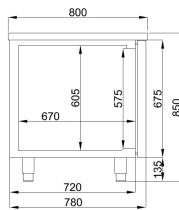

BÄCKEREI KÜHLTISCH MIT 3 TÜREN

3.820,00 €

SKU:

7489.5255

EAN code	6017428111137	Type	Pro Line
Breite (mm)	2100	Tiefe (mm)	800
Höhe (mm)	850	Material	Edelstahl AISI 304
Bruttogewicht (kg)	260	Spannung (Volt)	230
Frequenz (Hz)	50/60	Gesamtleistung (kW)	0,2
Kühlmittel	R 290	Temperaturbereich (° C)	-2/+8
Anzahl Roste	9	Inhalt Brutto (Ltr.)	615
Art der Kühlung	Umluft	Anzahl der Türen	3
Abtauung	Automatisch	Isolationsstärke (mm)	50
Energielabel	D	Marke	COMBISTEEL
Kältemittelmenge (gr)	110	Plug-in-bereit	Ja