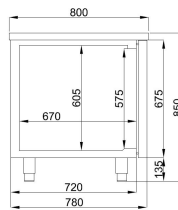

BÄCKEREI KÜHLTISCH MIT 3 TÜREN

3.735,00 €

SKU:

7489.5255

EAN code	6017428111137	Type	Pro Line
Breite (mm)	2100	Tiefe (mm)	800
Höhe (mm)	850	Material	Edelstahl AISI 304
Bruttogewicht (kg)	260	Spannung (Volt)	230
Frequenz (Hz)	50/60	Gesamtleistung (kW)	0,2
Kühlmittel	R 290	Temperaturbereich (° C)	-2/+8
Anzahl Roste	9	Inhalt Brutto (Ltr.)	615
Art der Kühlung	Umluft	Anzahl der Türen	3
Abtauung	Automatisch	Isolationsstärke (mm)	50
Energielabel	D	Marke	COMBISTEEL
Kältemittelmenge (gr)	110	Plug-in-bereit	Ja