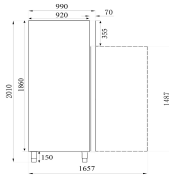

BÄCKEREI KÜHLSCHRANK

1.700,00 €

SKU:

7450.1205

EAN code	7435137881803
Type	Standard Line
Breite (mm)	740
Tiefe (mm)	990
Höhe (mm)	2010
Material	Edelstahl 18/8
Material Innenraum	Edelstahl 201
Paketpost	Nein
Bruttogewicht (kg)	170
Spannung (Volt)	230
Gesamtleistung (kW)	0,43
Model Tischgerät / freistehend/Einbau	Freistehend
Kühlmittel	R 290
Temperaturbereich (° C)	+2/+8°C
Zahl der Schienen	10 (plaats voor 26)
Abstand Schienen (mm)	45
Inhalt Brutto (Ltr.)	737
Dim. Innere BxTxH (mm)	624x860x1400

Grid-Größe (n) BxT (mm)	600x800
Betrieb	Digital
Temperaturanzeige	Ja, digitale
Art der Kühlung	Umluft
Abschließbar	Ja
Fahrbar	Nein
Anzahl der Türen	1
Tür links- / rechtsscharnierend	Rechts angeschlagen
Geräuschpegel (dB)	48
Abtauung	Automatisch
Max. Umgebungstemperatur (°C)	30-35
Marke	COMBISTEEL
Kältemittelmenge (gr)	100