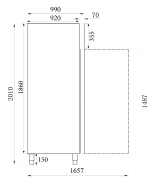

## BÄCKEREI KÜHLSCHRANK

1.490,00 €

SKU:

7450.1205

EAN code	7435137881803	Type	Standard Line
Breite (mm)	740	Tiefe (mm)	990
Höhe (mm)	2010	Material	Edelstahl 18/8
Material Innenraum	Edelstahl 201	Farbe	Edelstahl
Paketpost	Nein	Bruttogewicht (kg)	170
Spannung (Volt)	230	Frequenz (Hz)	50
Gesamtleistung (kW)	0,43	Model Tischgerät / freistehend/Einbau	Freistehend
Kühlmittel	R 290	Temperaturbereich (° C)	+2/+8°C
Zahl der Schienen	10 (plaats voor 26)	Abstand Schienen (mm)	45
Inhalt Brutto (Ltr.)	737	Dim. Innere BxTxH (mm)	624x860x1400
Grid-Größe (n) BxT (mm)	600x800	Betrieb	Digital
Temperaturanzeige	Ja, digitale	Art der Kühlung	Umluft
Abschließbar	Ja	Fahrbar	Nein
Anzahl der Türen	1	Tür links- / rechtsscharnierend	Rechts angeschlagen
Geräuschpegel (dB)	48	Abtauung	Automatisch
Max. Umgebungstemperatur (°C)	30-35	Marke	COMBISTEEL
Kältemittelmenge (gr)	100	Plug-in-bereit	Ja

**1000**  
kWh/annum

  
**612** L

  
**0** L

  
**4**  
30°C-55%

2015/1094-IV