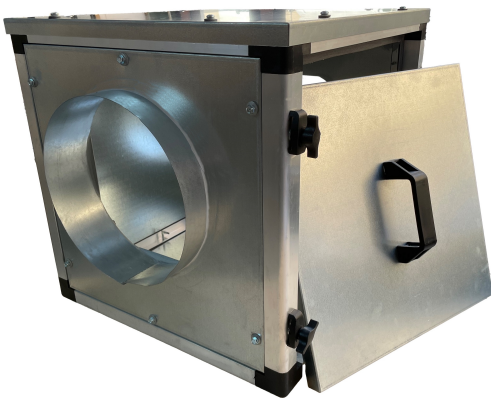

VENTILATOR IN DOSE DOPPELWANDIG 10/10/1400

2.036,00 €

SKU:

7225.0190

EAN code	7435137888819	Type	10/10 1400
Breite (mm)	650	Tiefe (mm)	650
Höhe (mm)	650	Paketpost	Nein
Bruttogewicht (kg)	28	Spannung (Volt)	230
Ampere (A)	4,55	Gesamtleistung (kW)	0,55
Auspuff (mm)	Ø 400	Kapazität in m3 Luft / Stunde	4250
Geschwindigkeit (U / min)	1400		