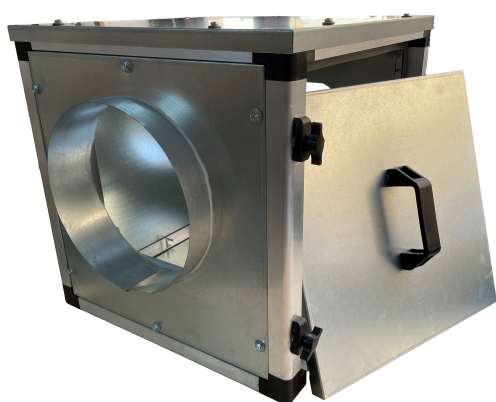

VENTILATOR IN DOSE DOPPELWANDIG 10/10/1400

2.036,00 €

SKU:

7225.0190

EAN code	7435137888819	Type	10/10 1400
Breite (mm)	650	Tiefe (mm)	650
Höhe (mm)	650	Paketpost	Nein
Bruttogewicht (kg)	28	Spannung (Volt)	230
Ampere (A)	4,55	Gesamtleistung (kW)	0,55
Auspuff (mm)	Ø 400	Kapazität in m3 Luft / Stunde	4250
Geschwindigkeit (U / min)	1400		