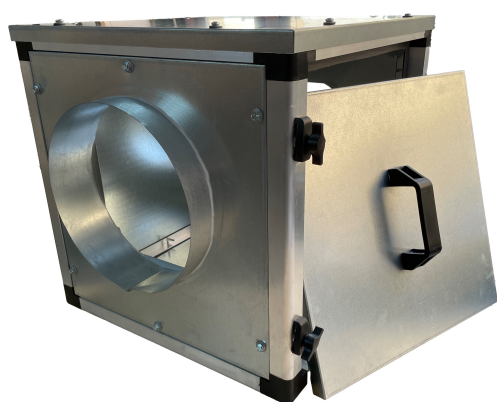

VENTILATOR IN DOSE DOPPELWANDIG 10/10/1400

2.036,00 €

SKU:

7225.0190

EAN code	7435137888819	Type	10/10 1400
Breite (mm)	550	Tiefe (mm)	550
Höhe (mm)	550	Paketpost	Nein
Bruttogewicht (kg)	28	Spannung (Volt)	230
Ampere (A)	7,7	Gesamtleistung (kW)	0,55
Auspuff (mm)	Ø 400	Kapazität in m3 Luft / Stunde	4250
Geschwindigkeit (U / min)	1400		