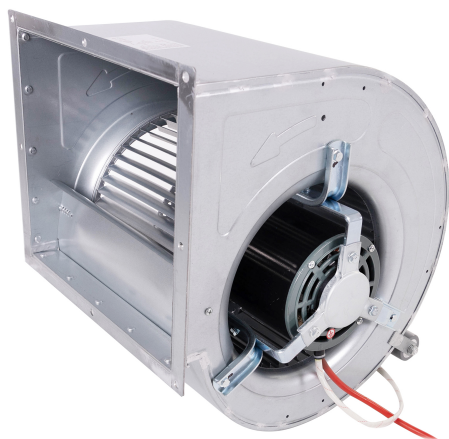

VENTILATOR 12/12/900.

455,00 €

SKU:

7225.0105

EAN code	7435137887805	Type	12/12 900
Breite (mm)	395	Tiefe (mm)	493
Höhe (mm)	515	Paketpost	Nein
Bruttogewicht (kg)	27	Spannung (Volt)	230
Ampere (A)	6,25	Gesamtleistung (kW)	0,75
Kapazität in m3 Luft / Stunde	6000	Geschwindigkeit (U / min)	900
Geräuschpegel (dB)	58.4		