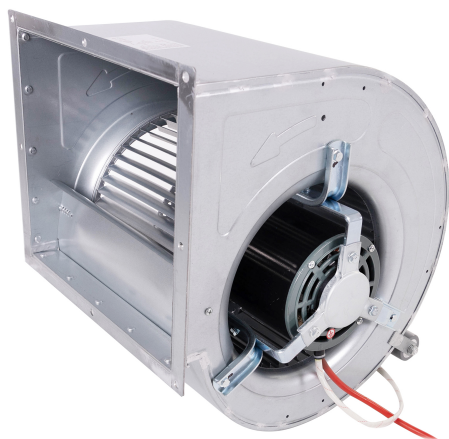

## VENTILATOR 12/12/900.

455,00 €

SKU:

7225.0105

EAN code	7435137887805	Type	12/12 900
Breite (mm)	395	Tiefe (mm)	493
Höhe (mm)	515	Paketpost	Nein
Bruttogewicht (kg)	27	Spannung (Volt)	230
Ampere (A)	6,25	Gesamtleistung (kW)	0,75
Kapazität in m3 Luft / Stunde	6000	Geschwindigkeit (U / min)	900
Geräuschpegel (dB)	58.4		