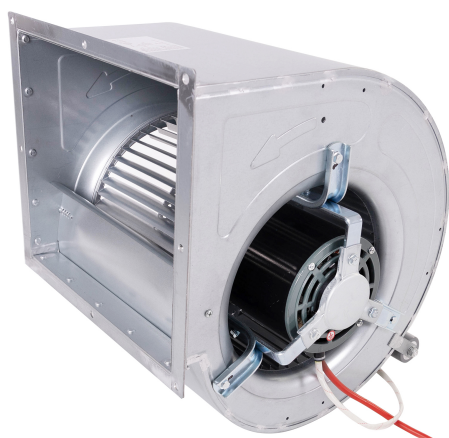

VENTILATOR 10/10/1400.

383,00 €

SKU:

7225.0060

EAN code	7435137886884	Type	10/10 1400
Breite (mm)	333	Tiefe (mm)	415
Höhe (mm)	440	Paketpost	Nein
Bruttogewicht (kg)	11	Spannung (Volt)	230
Ampere (A)	7,7	Gesamtleistung (kW)	0.55
Kapazität in m3 Luft / Stunde	3800	Geschwindigkeit (U / min)	1400
Geräuschpegel (dB)	49.2	Kasten-Größe (mm)	330x285