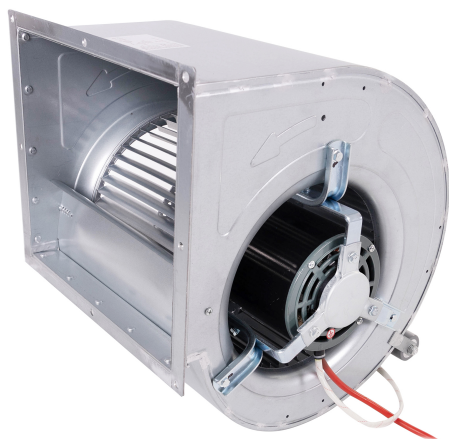

VENTILATOR 10/10/1400.

383,00 €

SKU:

7225.0060

EAN code	7435137886884	Type	10/10 1400
Breite (mm)	333	Tiefe (mm)	415
Höhe (mm)	440	Paketpost	Nein
Bruttogewicht (kg)	11	Spannung (Volt)	230
Ampere (A)	7,7	Gesamtleistung (kW)	0.55
Kapazität in m3 Luft / Stunde	3800	Geschwindigkeit (U / min)	1400
Geräuschpegel (dB)	49.2	Kasten-Größe (mm)	330x285