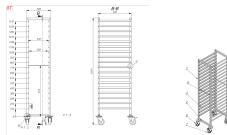

## ABRÄUMWAGEN 1/1GN 18X

515,00 €

SKU:

7819.0012

EAN code	7422242891865	Breite (mm)	385
Tiefe (mm)	530	Höhe (mm)	1800
Paketpost	Nein	Bruttogewicht (kg)	30

---

Kapazität in Einheiten pro Zeit	1/1 GN	Zahl der Schienen	18
Marke	COMBISTEEL		