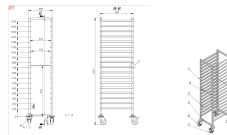

ABRÄUMWAGEN 1/1GN 18X

515,00 €

SKU:

7819.0012

EAN code	7422242891865	Breite (mm)	385
Tiefe (mm)	530	Höhe (mm)	1800
Paketpost	Nein	Bruttogewicht (kg)	30

Kapazität in Einheiten pro Zeit	1/1 GN	Zahl der Schienen	18
Marke	COMBISTEEL		
