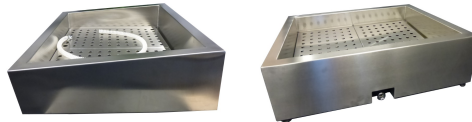

GEMAHLENES EIS BEHÄLTER SCHIEF 4/1 GN AISI 304 WASSERHAHN AN DER BEDIENUNG SEITE

1.270,00 €

SKU:

7013.2795

EAN code	7435137817802	Breite (mm)	1362
Tiefe (mm)	590	Höhe (mm)	160
Paketpost	Nein	Bruttogewicht (kg)	0
Inhalt des GN	1/1	Beleuchtung	Nein