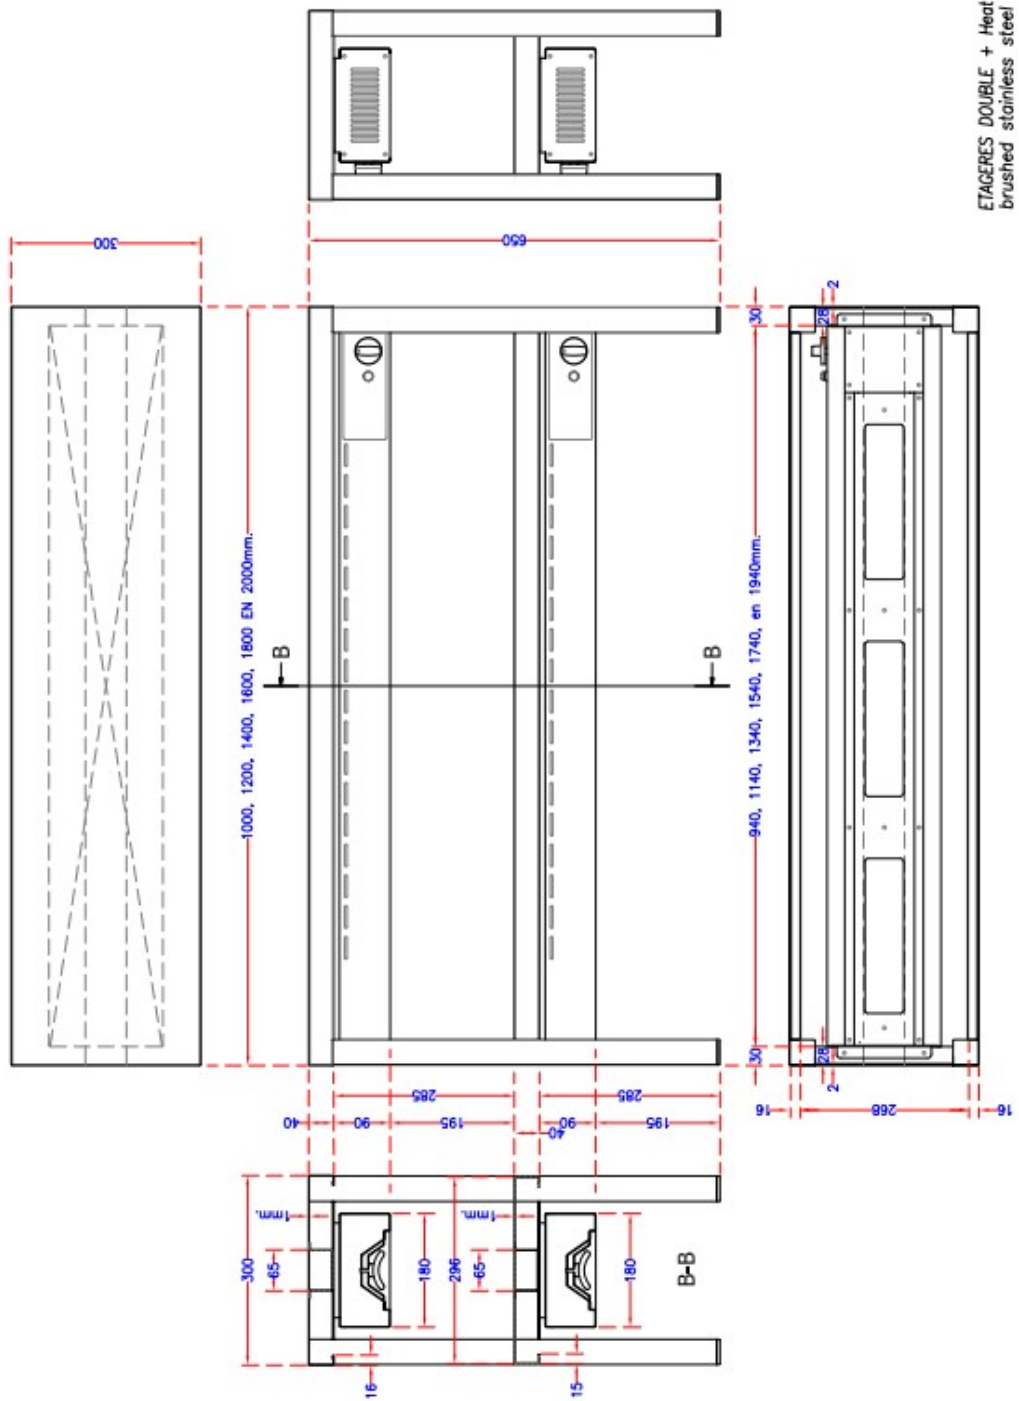

AUFSATZBORD KERAMISCH BEHEIZT 2 STUFIG 1800 10 HEATERS OF 250W

1.835,00 €

SKU:

7020.0750

EAN code	7435137878827	Breite (mm)	1800
Tiefe (mm)	300	Höhe (mm)	650
Material	Edelstahl	Paketpost	Nein
Bruttogewicht (kg)	30	Spannung (Volt)	2x 230
Frequenz (Hz)	50	Gesamtleistung (kW)	2X 1,25
Anzahl der Elemente	10x 250W	Marke	COMBISTEEL
Plug-in-bereit	Ja		

ETAGERES DOUBLE + Heat strips
brushed stainless steel 1mm.