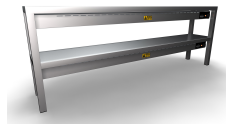

AUFSATZBORD KERAMISCH BEHEIZT 2 STUFIG 1800 10 HEATERS OF 250W

1.835,00 €

SKU:

7020.0750

EAN code	7435137878827	Breite (mm)	1800
Tiefe (mm)	300	Höhe (mm)	650
Material	Edelstahl	Paketpost	Nein
Bruttogewicht (kg)	30	Spannung (Volt)	2x 230
Frequenz (Hz)	50	Gesamtleistung (kW)	2X 1,25
Anzahl der Elemente	10x 250W	Marke	COMBISTEEL
Plug-in-bereit	Ja		

ETAGERES DOUBLE + Heat strips
brushed stainless steel 1mm.