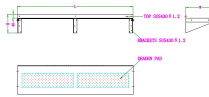

400 RFS WANDBORDE 2000 INKL. KONSOLES

150,00 €

SKU:

7490.0230

EAN code	7435137821830	Breite (mm)	2000
Tiefe (mm)	400	Höhe (mm)	190
Material	Edelstahl 430	Paketpost	Nein
Bruttogewicht (kg)	1	Max. Fachlast / Blatt (kg)	60KG
Marke	COMBISTEEL		