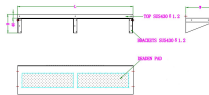

400 RFS WANDBORDE 2000 INKL. KONSOLES

150,00 €

SKU:

7490.0230

EAN code	7435137821830	Breite (mm)	2000
Tiefe (mm)	400	Höhe (mm)	190
Material	Edelstahl 430	Paketpost	Nein
Bruttogewicht (kg)	1	Max. Fachlast / Blatt (kg)	60KG
Marke	COMBISTEEL		