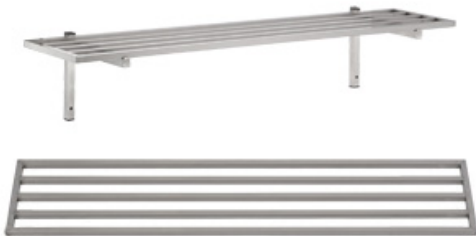

EDELSTAHL GITTERROST 1000 INKL. KONSOLES

265,00 €

SKU:

7419.0300

EAN code	7435137860860	Breite (mm)	1000
Tiefe (mm)	300	Höhe (mm)	20
Material	Edelstahl 430	Paketpost	Ja
Bruttogewicht (kg)	0	Nettogewicht (kg)	6