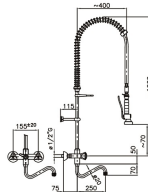

WANDSPÜLDUSCHE

668,00 €

SKU:

7212.0040

Paketpost	Ja	EAN code	7435137857860
Bruttogewicht (kg)	7	Anschluß	2 Löcher
Wasseranschluss (Inch)	1/2	Marke	KLARCO