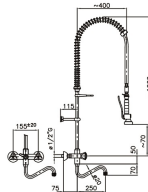

## WANDSPÜLDUSCHE

680,00 €

SKU:

7212.0040

Paketpost	Ja	EAN code	7435137857860
Bruttogewicht (kg)	7	Anschluß	2 Löcher
Wasseranschluss (Inch)	1/2	Marke	KLARCO