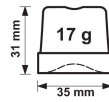

## EISWÜRFELMASCHINE 300KG/24H

7.875,00 €

SKU:

7453.0036

EAN code	6017430757767	Breite (mm)	1250
Tiefe (mm)	580	Höhe (mm)	848
Bruttogewicht (kg)	180	Spannung (Volt)	230
Gesamtleistung (kW)	2.6	Kühlmittel	R 452 A
Max. Eis Production (kg/24 Std.)	300	Art der Kühlung Luft / Wasser	Luft
Marke	CS PROFESSIONAL		