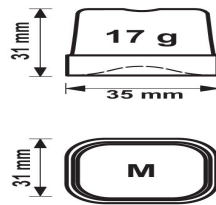

EISWÜRFELMASCHINE 300KG/24H

7.875,00 €

SKU:

7453.0036

EAN code	6017430757767
Breite (mm)	1250
Tiefe (mm)	580
Höhe (mm)	848
Bruttogewicht (kg)	180
Spannung (Volt)	230
Gesamtleistung (kW)	2.6
Kühlmittel	R 452 A
Max. Eis Production (kg/24 Std.)	300
Art der Kühlung Luft / Wasser	Luft
Marke	CS PROFESSIONAL