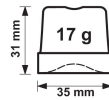

EISWÜRFELMASCHINE 300KG/24H

7.875,00 €

SKU:

7453.0036

EAN code	6017430757767	Breite (mm)	1250
Tiefe (mm)	580	Höhe (mm)	848
Bruttogewicht (kg)	180	Spannung (Volt)	230
Gesamtleistung (kW)	2.6	Kühlmittel	R 452 A
Max. Eis Production (kg/24 Std.)	300	Art der Kühlung Luft / Wasser	Luft
Marke	CS PROFESSIONAL		