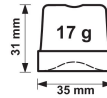

EISWÜRFELMASCHINE 155KG/24H

4.700,00 €

SKU:

7453.0030

EAN code	6017436217296	Breite (mm)	862
Tiefe (mm)	555	Höhe (mm)	720
Bruttogewicht (kg)	120	Spannung (Volt)	230
Gesamtleistung (kW)	1.4	Kühlmittel	R 452 A
Max. Eis Production (kg/24 Std.)	155	Art der Kühlung Luft / Wasser	Luft
Marke	CS PROFESSIONAL		