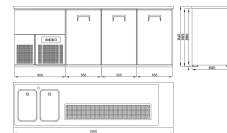

BIERTHEKE 3 TÜREN 2L

4.525,00 €

SKU:

7489.5345

EAN code	7435137842842	Breite (mm)	2500
Tiefe (mm)	700	Höhe (mm)	950
Material	Edelstahl 430	Bruttogewicht (kg)	287
Angaben	Bietet ausreichend Platz für 1 Bierfass pro Tür, wenn Sie die Gitter herausnehmen	Spannung (Volt)	230
Frequenz (Hz)	50	Gesamtleistung (kW)	0.46
Kühlmittel	R 290	Temperaturbereich (° C)	-2/+8
Anzahl Roste	3	Dim. Innere BxTxH (mm)	1545x565x795
Grid-Größe (n) BxT (mm)	540x405	Waschbecken Abmessungen BxTxH (mm)	300x500
Anzahl der Türen	3	Abtauung	Automatisch
Max. Umgebungstemperatur (°C)	43	Isolationsstärke (mm)	60
Marke	COMBISTEEL	Kältemittelmenge (gr)	110
Plug-in-bereit	Ja		