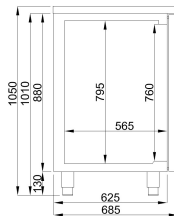

BIERTHEKE 3 TÜREN 2L

4.525,00 €

SKU:

7489.5345

EAN code	7435137842842	Breite (mm)	2500
Tiefe (mm)	700	Höhe (mm)	950
Material	Edelstahl 430	Bruttogewicht (kg)	287
Angaben	Bietet ausreichend Platz für 1 Bierfass pro Tür, wenn Sie die Gitter herausnehmen	Spannung (Volt)	230
Frequenz (Hz)	50	Gesamtleistung (kW)	0.46
Kühlmittel	R 290	Temperaturbereich (° C)	-2/+8
Anzahl Roste	3	Dim. Innere BxTxH (mm)	1545x565x795
Grid-Größe (n) BxT (mm)	540x405	Waschbecken Abmessungen BxTxH (mm)	300x500
Anzahl der Türen	3	Abtauung	Automatisch
Max. Umgebungstemperatur (°C)	43	Isolationsstärke (mm)	60
Marke	COMBISTEEL	Kältemittelmenge (gr)	110
Plug-in-bereit	Ja		