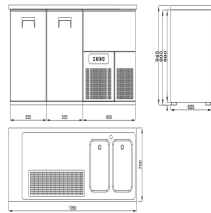

BIERTHEKE 2 TÜREN 2R

3.920,00 €

SKU:

7489.5320

EAN code	7435137841890
Breite (mm)	1950
Tiefe (mm)	700
Höhe (mm)	950
Material	Edelstahl 430
Bruttogewicht (kg)	225
Angaben	Bietet ausreichend Platz für 1 Bierfass pro Tür, wenn Sie die Gitter herausnehmen
Spannung (Volt)	230
Frequenz (Hz)	50
Gesamtleistung (kW)	0.36
Kühlmittel	R 290
Temperaturbereich (° C)	-2/+8
Anzahl Roste	2
Dim. Innere BxTxH (mm)	990x565x795
Grid-Größe (n) BxT (mm)	540x405
Waschbecken Abmessungen BxTxH (mm)	300x500
Anzahl der Türen	2
Abtauung	Automatisch
Max. Umgebungstemperatur (°C)	43
Isolationsstärke (mm)	60
Kältemittelmenge (gr)	100
Plug-in-bereit	Ja