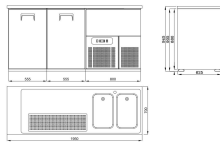

BIERTHEKE 2 TÜREN 2R

4.015,00 €

SKU:

7489.5320

EAN code	7435137841890	Breite (mm)	1950
Tiefe (mm)	700	Höhe (mm)	950
Material	Edelstahl 430	Bruttogewicht (kg)	225
Angaben	Bietet ausreichend Platz für 1 Bierfass pro Tür, wenn Sie die Gitter herausnehmen	Spannung (Volt)	230
Frequenz (Hz)	50	Gesamtleistung (kW)	0.36
Kühlmittel	R 290	Temperaturbereich (° C)	-2/+8
Anzahl Roste	2	Dim. Innere BxTxH (mm)	990x565x795
Grid-Größe (n) BxT (mm)	540x405	Waschbecken Abmessungen BxTxH (mm)	300x500
Anzahl der Türen	2	Abtauung	Automatisch
Max. Umgebungstemperatur (°C)	43	Isolationsstärke (mm)	60
Marke	COMBISTEEL	Kältemittelmenge (gr)	100
Plug-in-bereit	Ja		