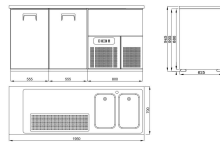

## BIERTHEKE 2 TÜREN 2R

3.920,00 €

SKU:

7489.5320

EAN code	7435137841890	Breite (mm)	1950
Tiefe (mm)	700	Höhe (mm)	950
Material	Edelstahl 430	Bruttogewicht (kg)	225
Angaben	Bietet ausreichend Platz für 1 Bierfass pro Tür, wenn Sie die Gitter herausnehmen	Spannung (Volt)	230
Frequenz (Hz)	50	Gesamtleistung (kW)	0.36
Kühlmittel	R 290	Temperaturbereich (° C)	-2/+8
Anzahl Roste	2	Dim. Innere BxTxH (mm)	990x565x795
Grid-Größe (n) BxT (mm)	540x405	Waschbecken Abmessungen BxTxH (mm)	300x500
Anzahl der Türen	2	Abtauung	Automatisch
Max. Umgebungstemperatur (°C)	43	Isolationsstärke (mm)	60
Kältemittelmenge (gr)	100	Plug-in-bereit	Ja