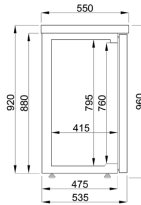

## BARKÜHLER SCHWARZ 4 TÜREN

3.205,00 €

SKU:

7489.5280

EAN code	7435137841814	Type	Pro Line
Breite (mm)	2490	Tiefe (mm)	550
Höhe (mm)	950	Material Innenraum	Edelstahl 430
Farbe	Schwarz	Bruttogewicht (kg)	180
Spannung (Volt)	230	Frequenz (Hz)	50
Gesamtleistung (kW)	0.56	Kühlmittel	R 290
Temperaturbereich (° C)	-2/+8	Anzahl Roste	8
Inhalt Brutto (Ltr.)	680	Art der Kühlung	Umluft
Abschließbar	Nein	Anzahl der Türen	4
Abtauung	Automatisch	Max. Umgebungstemperatur (°C)	32
Kältemittelmenge (gr)	80	Energielabel	D
Plug-in-bereit	Ja		