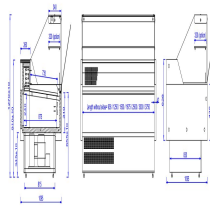

KÜHLVITRINE MORRIS 2.0

4.250,00 €

SKU:

7486.0075

EAN code	7435137836896
Breite (mm)	1959
Tiefe (mm)	1095
Höhe (mm)	1280
Farbe	Schwarz
Bruttogewicht (kg)	192
Angaben	Verfügt über 2 Hintertüren zur Aufbewahrung (580 x 240 mm).
Spannung (Volt)	230
Frequenz (Hz)	50
Gesamtleistung (kW)	0,84
Model Tischgerät / freistehend/Einbau	Freistehend
Kühlmittel	R 290
Temperaturbereich (° C)	+1/ +10
Ausstell Fläche (m2)	1.3
Beleuchtung	Ja
Art der Kühlung	Statisch
Anzahl der Türen	2x 580x240
Unter Kühlung	Ja
Ausführung Fenster	Recht
Abtauung	Automatisch
Kältemittelmenge (gr)	100