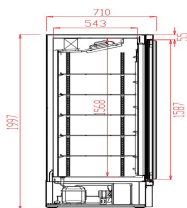

## TIEFKÜHLSCHRANK 3 GLASTÜREN JDE-1530F

5.225,00 €

SKU:

7455.2220

EAN code	7435137863878
Breite (mm)	1880
Tiefe (mm)	710
Höhe (mm)	1997
Material	Pulverbeschichteter Stahl
Material Innenraum	Aluminium
Farbe	Weiß
Im Lieferumfang enthalten	8 Räder und 15 Gitter mit Clips und Preiskartenhalter
Paketpost	Nein
Bruttogewicht (kg)	340
Nettogewicht (kg)	305
Angaben	Mit Türheizung, die über einen Schalter bedient werden kann
Spannung (Volt)	230
Frequenz (Hz)	50
Gesamtleistung (kW)	1,05
Kühlmittel	R 290
Temperaturbereich (° C)	-18/-22
Zahl der Schienen	165
Anzahl Roste	15
Abstand Schienen (mm)	90
Max. Nutzlast Gitter (kg)	30
Nutzinhalt (l)	1450

Dim. Innere BxTxH (mm)	1760x530x1554
Beleuchtung	Ja, LED
Art der Kühlung	Umluft
Abschließbar	Nein
Fahrbar	Ja
Anzahl der Türen	3
Tür links- / rechtsscharnierend	Links und rechts klappbar
Geräuschpegel (dB)	68
Abtauung	Automatisch
Max. Umgebungstemperatur (°C)	32
Isolationsstärke (mm)	60
Energielabel	D
Leistungsaufnahme (kW/24h)	23,84
Marke	COMBISTEEL
Kältemittelmenge (gr)	150x2
EPREL ID	451757
Plug-in-bereit	Ja