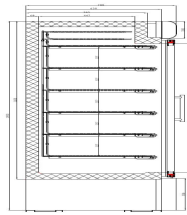

## TIEFKÜHLSCHRANK 2 GLASTÜREN

3.250,00 €

SKU:

7450.0167

|                                 |                           |
|---------------------------------|---------------------------|
| EAN code                        | 7435137812845             |
| Breite (mm)                     | 1370                      |
| Tiefe (mm)                      | 700                       |
| Höhe (mm)                       | 1990                      |
| Material                        | Weiß lackierter Stahl     |
| Material Innenraum              | Aluminium                 |
| Farbe                           | Weiß                      |
| Paketpost                       | Nein                      |
| Bruttogewicht (kg)              | 227                       |
| Spannung (Volt)                 | 230                       |
| Frequenz (Hz)                   | 50                        |
| Gesamtleistung (kW)             | 0.53                      |
| Kühlmittel                      | R 290                     |
| Temperaturbereich (° C)         | -18/-24                   |
| Anzahl Roste                    | 10x 510x495               |
| Nutzhalt (l)                    | 1079                      |
| Beleuchtung                     | Ja, LED                   |
| Art der Kühlung                 | Statisch                  |
| Anzahl der Türen                | 2                         |
| Tür links- / rechtsscharnierend | Links und rechts klappbar |