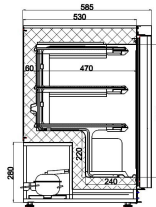

TIEFKÜHLSCHRANK WEIß 1 TÜR

695,00 €

SKU:

7450.0566

EAN code	7435137790730	Type	HF200
Breite (mm)	600	Tiefe (mm)	585
Höhe (mm)	855	Material	Weiß lackierter Stahl
Material Innenraum	ABS Kunststoff	Farbe	Weiß
Paketpost	Nein	Bruttogewicht (kg)	44
Spannung (Volt)	230	Frequenz (Hz)	50
Gesamtleistung (kW)	0,15	Kühlmittel	R 600 A
Temperaturbereich (° C)	-18/-22	Zahl der Schienen	2
Anzahl Roste	2	Abstand Schienen (mm)	177.5
Max. Nutzlast Gitter (kg)	16	Nutzhalt (l)	129
Beleuchtung	Nein	Art der Kühlung	Statisch
Abschließbar	Ja	Anzahl der Türen	1
Tür links- / rechtsscharnierend	Rechts angeschlagen	Tür umkehrbar	Ja
Geräuschpegel (dB)	50	Abtauung	Manuell
Max. Umgebungstemperatur (°C)	32	Isolationsstärke (mm)	60
Marke	COMBISTEEL	Kältemittelmenge (gr)	36
EPREL ID	2020046	Plug-in-bereit	Ja
Selbstschließende Tür	Nein		