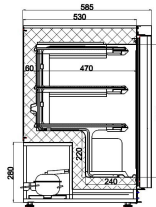

## TIEFKÜHLSCHRANK RFS 1 TÜR

790,00 €

SKU:

7450.0565

EAN code	7435137790792	Type	HF200
Breite (mm)	600	Tiefe (mm)	585
Höhe (mm)	845	Material	Edelstahl 430
Material Innenraum	ABS Kunststoff	Farbe	Edelstahl
Paketpost	Nein	Bruttogewicht (kg)	44
Spannung (Volt)	230	Frequenz (Hz)	50
Gesamtleistung (kW)	0,150	Kühlmittel	R 600 A
Temperaturbereich (° C)	-18/-22	Zahl der Schienen	2
Anzahl Roste	2	Abstand Schienen (mm)	177.5
Max. Nutzlast Gitter (kg)	16	Nutzhalt (l)	120
Dim. Innere BxTxH (mm)	510x485x620	Beleuchtung	Nein
Art der Kühlung	Statisch	Abschließbar	Ja
Anzahl der Türen	1	Tür links- / rechtsscharnierend	Rechts angeschlagen
Tür umkehrbar	Ja	Geräuschpegel (dB)	50
Abtauung	Manuell	Max. Umgebungstemperatur (°C)	32
Isolationsstärke (mm)	60	Marke	COMBISTEEL
Kältemittelmenge (gr)	60	EPREL ID	2020039
Plug-in-bereit	Ja	Selbstschließende Tür	Nein