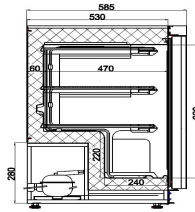

TIEFKÜHLSCHRANK RFS 1 TÜR

845,00 €

SKU:

7450.0565

EAN code	7435137790792
Type	HF200
Breite (mm)	600
Tiefe (mm)	585
Höhe (mm)	845
Material	Edelstahl 430
Material Innenraum	ABS Kunststoff
Farbe	Edelstahl
Paketpost	Nein
Bruttogewicht (kg)	44
Spannung (Volt)	230
Gesamtleistung (kW)	0,150
Kühlmittel	R 600 A
Temperaturbereich (° C)	-18/-22
Zahl der Schienen	2
Anzahl Roste	2
Abstand Schienen (mm)	177.5
Max. Nutzlast Gitter (kg)	16
Nutzinhalt (l)	120
Dim. Innere BxTxH (mm)	510x485x620
Beleuchtung	Nein
Art der Kühlung	Statisch

Abschließbar	Ja
Anzahl der Türen	1
Tür umkehrbar	Ja
Geräuschpegel (dB)	50
Abtauung	Manuell
Max. Umgebungstemperatur (°C)	32
Isolationsstärke (mm)	60
Marke	COMBISTEEL
Kältemittelmenge (gr)	60
EPREL ID	2020039