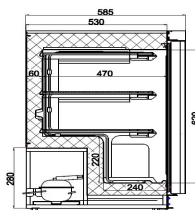

TIEFKÜHLSCHRANK RFS 1 TÜR

790,00 €

SKU:

7450.0565

EAN code	7435137790792
Type	HF200
Breite (mm)	600
Tiefe (mm)	585
Höhe (mm)	845
Material	Edelstahl 430
Material Innenraum	ABS Kunststoff
Farbe	Edelstahl
Paketpost	Nein
Bruttogewicht (kg)	44
Spannung (Volt)	230
Frequenz (Hz)	50
Gesamtleistung (kW)	0,150
Kühlmittel	R 600 A
Temperaturbereich (° C)	-18/-22
Zahl der Schienen	2
Anzahl Roste	2
Abstand Schienen (mm)	177.5
Max. Nutzlast Gitter (kg)	16
Nutzinhalt (l)	120
Dim. Innere BxTxH (mm)	510x485x620
Beleuchtung	Nein

Art der Kühlung	Statisch
Abschließbar	Ja
Anzahl der Türen	1
Tür links- / rechtscharnierend	Rechts angeschlagen
Tür umkehrbar	Ja
Geräuschpegel (dB)	50
Abtauung	Manuell
Max. Umgebungstemperatur (°C)	32
Isolationsstärke (mm)	60
Marke	COMBISTEEL
Kältemittelmenge (gr)	60
EPREL ID	2020039
Plug-in-bereit	Ja
Selbstschließende Tür	Nein