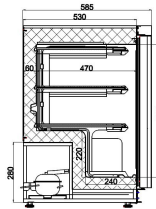

TIEFKÜHLSCHRANK RFS 1 TÜR

790,00 €

SKU:

7450.0565

EAN code	7435137790792	Type	HF200
Breite (mm)	600	Tiefe (mm)	585
Höhe (mm)	845	Material	Edelstahl 430
Material Innenraum	ABS Kunststoff	Farbe	Edelstahl
Paketpost	Nein	Bruttogewicht (kg)	44
Spannung (Volt)	230	Frequenz (Hz)	50
Gesamtleistung (kW)	0,150	Kühlmittel	R 600 A
Temperaturbereich (° C)	-18/-22	Zahl der Schienen	2
Anzahl Roste	2	Abstand Schienen (mm)	177.5
Max. Nutzlast Gitter (kg)	16	Nutzhalt (l)	120
Dim. Innere BxTxH (mm)	510x485x620	Beleuchtung	Nein
Art der Kühlung	Statisch	Abschließbar	Ja
Anzahl der Türen	1	Tür links- / rechtsscharnierend	Rechts angeschlagen
Tür umkehrbar	Ja	Geräuschpegel (dB)	50
Abtauung	Manuell	Max. Umgebungstemperatur (°C)	32
Isolationsstärke (mm)	60	Marke	COMBISTEEL
Kältemittelmenge (gr)	60	EPREL ID	2020039
Plug-in-bereit	Ja	Selbstschließende Tür	Nein